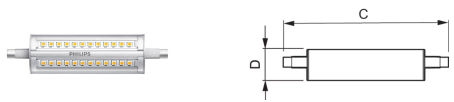

Product	D	C
CorePro LED linear R7S 118mm 14-100W 830 D	29	118
CorePro LED linear D 14-120W R7S 118 840	29	118
CoreProLED linearD 17.5-150W R7S 118 840	42	118