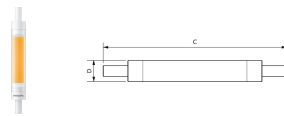

Product	D	C
CorePro LED linear R7S 118mm 7.2-60W 830	15	118

CorePro LED linear R7S
118mm 6.5-60W 830

Product	D	C
CorePro LED linear R7S 118mm 8.1-60W 840 G	13,5	118
CorePro LED linear R7S 118mm 8.1-60W 830 G	13,5	118

CorePro LED linear R7S
118mm 14-100W 840 D