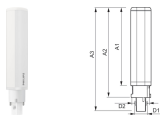

Product	D1	D2	A1	A2	A3
CorePro LED PLC 8.5W 830 2P G24d-3	24,3	28,4	128,8	148	170,6
CorePro LED PLC 8.5W 840 2P G24d-3	24,3	28,4	128,8	148	170,6
CorePro LED PLC 4.5W 840 2P G24d-1	24,3	28,4	95,8	115	137,6