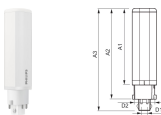

Product	D1	D2	A1	A2	A3
CorePro LED PLC 6.5W 830 4P G24q-2	24,3	28,4	105,8	125	140,6
CorePro LED PLC 6.5W 840 4P G24q-2	24,3	28,4	105,8	125	140,6