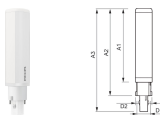

Product	D1	D2	A1	A2	A3
CorePro LED PLC 6.5W 830 2P G24d-2	24,3	28,4	105,8	125	147,6
CorePro LED PLC 6.5W 840 2P G24d-2	24,3	28,4	105,8	125	147,6