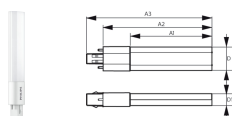

Product	D	D1	A1	A2	A3
CorePro LED PLS 5W 830 2P G23	31,1	15,8	108	144	166
CorePro LED PLS 5W 840 2P G23	31,1	15,8	108	144	166

Bestelgegevens

EOC	Type aanduiding	MOQ	Richtprijs
59666800	CorePro LED PLS 5W 830 2P G23	20	12,05€
59668200	CorePro LED PLS 5W 840 2P G23	20	12,05€