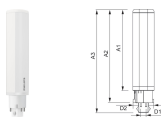

Product	D1	D2	A1	A2	A3
CorePro LED PLC 9W 830 4P G24q-3	24,3	28,4	128,8	148	163,6
CorePro LED PLC 9W 840 4P G24q-3	24,3	28,4	128,8	148	163,6
CorePro LED PLC 4.5W 840 4P G24q-1	24,3	28,4	95,8	115	130,6