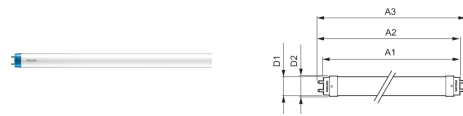

Product	D1	D2	A1	A2	A3
CorePro LEDtube 1200mm HO 18W 865 T8	25,7	28	1198	1205	1212
CorePro LEDtube 1200mm HO 18W 865 T8	25,7	28	1198	1205	1212
CorePro LEDtube 1200mm HO 18W 840 T8					
CorePro LEDtube 1200mm HO 18W 840 T8					
CorePro LEDtube 1500mm HO 24W 865 T8	25,7	28	1500	1507,1	1514,2
CorePro LEDtube 1500mm HO 24W 865 T8	25,7	28	1500	1507,1	1514,2
CorePro LEDtube 1500mm HO 24W 840 T8					
CorePro LEDtube 1500mm HO 24W 840 T8					
CorePro LEDtube 600mm 8W 840 T8	25,7	28	588,5	595,5	602,5
CorePro LEDtube 600mm 8W 865 T8	25,7	28	588,5	595,5	602,5
CorePro LEDtube 1500mm 20W 840 T8	25,7	28	1500	1507,1	1514,2
CorePro LEDtube 1500mm 20W 865 T8					
CorePro LEDtube 1200mm 15.5W 840 T8					
CorePro LEDtube 1200mm 15.5W 865 T8					
CorePro LEDtube 600mm 8W 840 T8					
CorePro LEDtube 600mm 8W 865 T8					
CorePro LEDtube 1500mm 20W 840 T8					
CorePro LEDtube 1500mm 20W 865 T8					

Product	D1	D2	A1	A2	A3
CorePro LEDtube 1200mm 14.5W865	25,7	28	1198	1205	1212
CorePro LEDtube 1200mm UO 21.5W 840 T8	25,7	28	1198	1205	1212
CorePro LEDtube 1200mm UO 21.5W 865 T8	25,7	28	1198	1205	1212
CorePro LEDtube 1500mm UO 31.5W 840 T8	25,7	28	1500	1507,1	1514,2
CorePro LEDtube 1500mm UO 31.5W 865 T8	25,7	28	1500	1507,1	1514,2
CorePro LEDtube 600mm HO 8W 840 T8	25,7	28	588,5	595,5	602,5
CorePro LEDtube 600mm HO 8W 865 T8	25,7	28	588,5	595,5	602,5
CorePro LEDtube 600mm 8W840	25,7	28	588,5	595,5	602,5
CorePro LEDtube 1200mm 14.5W840	25,7	28	1198	1205	1212
CorePro LEDtube 600mm 8W865	25,7	28	588,5	595,5	602,5
CorePro LEDtube 1500mm 20W 840	25,7	28	1500	1507,1	1514,2
CorePro LEDtube 1200mm 14.5W865	25,7	28	1198	1205	1212
CorePro LEDtube 1200mm 14.5W840	25,7	28	1198	1205	1212
CorePro LEDtube 1500mm 20W 865	25,7	28	1500	1507,1	1514,2

Bestelgegevens