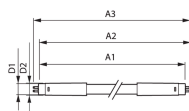

MASTER LEDtube HF 1050mm UO 17W840 T8

Product	D1	D2	A1	A2	A3
MASTER LEDtube HF 600mm HO 8W830 T8	25,8	28	588,6	595,7	602,8
MASTER LEDtube HF 600mm HO 8W840 T8	25,8	28	588,6	595,7	602,8
MASTER LEDtube HF 600mm HO 8W865 T8	25,8	28	588,6	595,7	602,8
MASTER LEDtube HF 600mm HO 8W865 T8	25,8	28	588,6	595,7	602,8

Product	D1	D2	A1	A2	A3
MASTER LEDtube HF 1200mm HO 14W840 T8	25,6	28	1198,1	1205,2	1212,3
MASTER LEDtube HF 1200mm HO 14W830 T8	25,6	28	1198,1	1205,2	1212,3
MASTER LEDtube HF 1500mm UO 24W865 T8	25,6	28	1498,7	1505,8	1512,9
MASTER LEDtube HF 1200mm HO 14W830 T8	25,8	28	1198,2	1205,3	1212,4
MASTER LEDtube HF 1200mm HO 14W840 T8	25,8	28	1198,2	1205,3	1212,4
MASTER LEDtube HF 1200mm HO 14W865 T8	25,8	28	1198,2	1205,3	1212,4
MASTER LEDtube HF 1500mm HO 20W830 T8	25,8	28	1498,8	1505,9	1513
MASTER LEDtube HF 1500mm HO 20W840 T8	25,8	28	1498,8	1505,9	1513
MASTER LEDtube HF 1500mm HO 20W865 T8	25,8	28	1498,8	1505,9	1513
MASTER LEDtube HF 1200mm UO 16W830 T8	25,8	28	1198,2	1205,3	1212,4
MASTER LEDtube HF 1200mm UO 16W840 T8	25,8	28	1198,2	1205,3	1212,4
MASTER LEDtube HF 1200mm UO 16W865 T8	25,8	28	1198,2	1205,3	1212,4
MASTER LEDtube HF 1500mm UO 24W830 T8	25,8	28	1498,8	1505,9	1513
MASTER LEDtube HF 1500mm UO 24W840 T8	25,8	28	1498,8	1505,9	1513
MASTER LEDtube HF 1500mm UO 24W865 T8	25,8	28	1498,8	1505,9	1513

Bestelgegevens