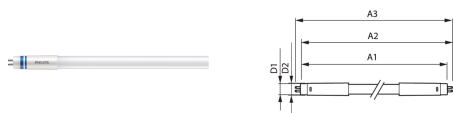

Master LEDtube HF
600mm HE 8W 830 T5

Master LEDtube HF
1200mm HO 26W 830 T5
OE

Product	D1	D2	A1	A2	A3
Master LEDtube HF 1500mm UO 36W 830 T5	15,2	21	1447,8	1454,9	1462
Master LEDtube HF 1500mm UO 36W 830 T5	15,5	19	1449	1456	1463
Master LEDtube HF 1500mm UO 36W 840 T5	15,5	19	1449	1456	1463
Master LEDtube HF 1500mm UO 36W 865 T5	15,5	19	1449	1456	1463
Master LEDtube HF 600mm HE 8W 840 T5	15,5	18,8	549	556,1	563,2
Master LEDtube HF 600mm HE 8W 865 T5	15,5	18,8	549	556,1	563,2
Master LEDtube HF 1200mm HE 16.5W 830 T5	15,5	18,8	1149	1156,1	1163,2
Master LEDtube HF 1200mm HE 16.5W 840 T5	15,5	18,8	1149	1156,1	1163,2
Master LEDtube HF 1200mm HE 16.5W 865 T5	15,5	18,8	1149	1156,1	1163,2
Master LEDtube HF 1500mm HE 20W 830 T5	15,5	18,8	1449	1456,1	1463,2
Master LEDtube HF 1500mm HE 20W 840 T5	15,5	18,8	1449	1456,1	1463,2
Master LEDtube HF 1500mm HE 20W 865 T5	15,5	18,8	1449	1456,1	1463,2
Master LEDtube HF 1200mm HO 26W 840 T5 OE	15,5	19	1149	1156	1163
Master LEDtube HF 1200mm HO 26W 865 T5 OE	15,5	19	1149	1156	1163
Master LEDtube HF 1500mm HO 26W 830 T5 OE	15,5	19	1449	1456	1463
Master LEDtube HF 1500mm HO 26W 840 T5 OE	15,5	19	1449	1456	1463
Master LEDtube HF 1500mm HO 26W 865 T5 OE	15,5	19	1449	1456	1463
Master LEDtube HF 1200mm HO 26W 865 T5	15,2	21	1147,8	1154,9	1162
Master LEDtube HF 1500mm HO 26W 830 T5	15,2	21	1447,8	1454,9	1462
Master LEDtube HF 1500mm HO 26W 865 T5	15,2	21	1447,8	1454,9	1462

Bestelgegevens

EOC	Type aanduiding	MOQ	Richtprijs
70599500	Master LEDtube HF 1500mm UO 36W 830 T5	10	58,10€
41905600	Master LEDtube HF 1500mm UO 36W 830 T5	10	58,10€
41907000	Master LEDtube HF 1500mm UO 36W 840 T5	10	58,10€
41909400	Master LEDtube HF 1500mm UO 36W 865 T5	10	58,10€
74323200	Master LEDtube HF 600mm HE 8W 830 T5	10	24,25€
74325600	Master LEDtube HF 600mm HE 8W 840 T5	10	24,25€
74327000	Master LEDtube HF 600mm HE 8W 865 T5	10	24,25€
74329400	Master LEDtube HF 1200mm HE 16.5W 830 T5	10	35,70€
74331700	Master LEDtube HF 1200mm HE 16.5W 840 T5	10	35,70€
74333100	Master LEDtube HF 1200mm HE 16.5W 865 T5	10	35,70€
74335500	Master LEDtube HF 1500mm HE 20W 830 T5	10	38,50€
74337900	Master LEDtube HF 1500mm HE 20W 840 T5	10	38,50€
74339300	Master LEDtube HF 1500mm HE 20W 865 T5	10	38,50€
74951400	Master LEDtube HF 1200mm HO 26W 830 T5 OE	10	45,70€
74953800	Master LEDtube HF 1200mm HO 26W 840 T5 OE	10	45,70€
74955200	Master LEDtube HF 1200mm HO 26W 865 T5 OE	10	45,70€
74957600	Master LEDtube HF 1500mm HO 26W 830 T5 OE	10	48,10€
74959000	Master LEDtube HF 1500mm HO 26W 840 T5 OE	10	48,10€
74961300	Master LEDtube HF 1500mm HO 26W 865 T5 OE	10	48,10€