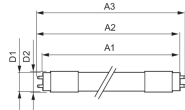

**MASTER LEDtube**  
1200mm UE 14.5W 840 T8

| Product                                     | D1    | D2 | A1     | A2     | A3     |
|---|-------|----|--------|--------|--------|
| MASTER LEDtube 900mm HO 12W 840 T8          | 25,78 | 28 | 893,3  | 900,4  | 907,5  |
| MASTER LEDtube 900mm HO 12W 865 T8          | 25,78 | 28 | 893,3  | 900,4  | 907,5  |
| MASTER LEDtube 600mm HO 8W830 T8            | 25,78 | 28 | 588,5  | 595,5  | 602,5  |
| MASTER LEDtube 600mm HO 8W840 T8            | 25,78 | 28 | 588,5  | 595,5  | 602,5  |
| MASTER LEDtube 600mm HO 8W865 T8            | 25,78 | 28 | 588,5  | 595,5  | 602,5  |
| MASTER LEDtube 1200mm UO 14.7W 840 T8       | 25,8  | 28 | 1198,2 | 1205,3 | 1212,4 |
| MASTER LEDtube 1200mm UO 14.7W 865 T8       | 25,8  | 28 | 1198,2 | 1205,3 | 1212,4 |
| MASTER LEDtube 1500mm UO 21.7W 830 T8       | 25,8  | 28 | 1498,8 | 1505,9 | 1513   |
| MASTER LEDtube 1500mm UO 21.7W 840 T8       | 25,8  | 28 | 1498,8 | 1505,9 | 1513   |
| MASTER LEDtube 1500mm UO 21.7W 865 T8       | 25,8  | 28 | 1498,8 | 1505,9 | 1513   |
| MASTER LEDtube Sensor 1500mm HO 24W865 T8   | 25,8  | 28 | 1500   | 1507,1 | 1514,2 |
| MASTER LEDtube Sensor 1200mm HO 16.5W865 T8 | 25,8  | 28 | 1199,4 | 1206,5 | 1213,6 |
| MASTER LEDtube Sensor 1500mm HO 24W840 T8   | 25,8  | 28 | 1500   | 1507,1 | 1514,2 |
| MASTER LEDtube 1500mm UO 23W 840 T8         | 25,8  | 28 | 1498,7 | 1505,8 | 1512,9 |
| MASTER LEDtube 1500mm UO 23W 830 T8         | 25,8  | 28 | 1498,7 | 1505,8 | 1512,9 |
| MASTER LEDtube 1200mm UO 15.5W 840 T8       | 25,8  | 28 | 1198,2 | 1205,3 | 1212,4 |
| MASTER LEDtube 1200mm UO 15.5W 830 T8       | 25,8  | 28 | 1198,2 | 1205,3 | 1212,4 |