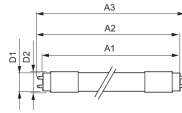

MASTER LEDtube
1200mm UE 14.5W 840 T8

Product	D1	D2	A1	A2	A3
MASTER LEDtube 900mm HO 12W 840 T8	25,78	28	893,3	900,4	907,5
MASTER LEDtube 900mm HO 12W 865 T8	25,78	28	893,3	900,4	907,5
MASTER LEDtube 600mm HO 8W830 T8	25,78	28	588,5	595,5	602,5
MASTER LEDtube 600mm HO 8W840 T8	25,78	28	588,5	595,5	602,5
MASTER LEDtube 600mm HO 8W865 T8	25,78	28	588,5	595,5	602,5
MASTER LEDtube 1200mm UO 14.7W 840 T8	25,8	28	1198,2	1205,3	1212,4
MASTER LEDtube 1200mm UO 14.7W 865 T8	25,8	28	1198,2	1205,3	1212,4
MASTER LEDtube 1500mm UO 21.7W 830 T8	25,8	28	1498,8	1505,9	1513
MASTER LEDtube 1500mm UO 21.7W 840 T8	25,8	28	1498,8	1505,9	1513
MASTER LEDtube 1500mm UO 21.7W 865 T8	25,8	28	1498,8	1505,9	1513
MASTER LEDtube Sensor 1500mm HO 24W865 T8	25,8	28	1500	1507,1	1514,2
MASTER LEDtube Sensor 1200mm HO 16.5W865 T8	25,8	28	1199,4	1206,5	1213,6
MASTER LEDtube Sensor 1500mm HO 24W840 T8	25,8	28	1500	1507,1	1514,2
MASTER LEDtube 1500mm UO 23W 840 T8	25,8	28	1498,7	1505,8	1512,9
MASTER LEDtube 1500mm UO 23W 830 T8	25,8	28	1498,7	1505,8	1512,9
MASTER LEDtube 1200mm UO 15.5W 840 T8	25,8	28	1198,2	1205,3	1212,4
MASTER LEDtube 1200mm UO 15.5W 830 T8	25,8	28	1198,2	1205,3	1212,4