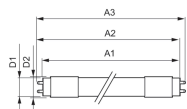

MASTER LEDtube HF 1050mm UO 17W840 T8

Product	D1	D2	A1	A2	A3
MASTER LEDtube HF 600mm HO 8W830 T8	25,8	28	588,6	595,7	602,8
MASTER LEDtube HF 600mm HO 8W840 T8	25,8	28	588,6	595,7	602,8
MASTER LEDtube HF 600mm HO 8W865 T8	25,8	28	588,6	595,7	602,8
MASTER LEDtube HF 600mm HO 8W865 T8	25,8	28	588,6	595,7	602,8