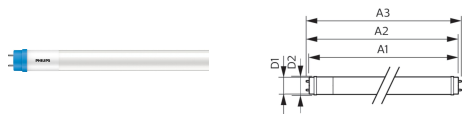

Product	D1	D2	A1	A2	A3
CorePro LEDtube 1200mm HO 18W 865 T8	25,7	28	1198	1205	1212
CorePro LEDtube 1200mm HO 18W 865 T8	25,7	28	1198	1205	1212
CorePro LEDtube 1200mm HO 18W 840 T8					
CorePro LEDtube 1200mm HO 18W 840 T8					
CorePro LEDtube 1500mm HO 24W 865 T8	25,7	28	1500	1507,1	1514,2
CorePro LEDtube 1500mm HO 24W 865 T8	25,7	28	1500	1507,1	1514,2
CorePro LEDtube 1500mm HO 24W 840 T8					
CorePro LEDtube 1500mm HO 24W 840 T8					
CorePro LEDtube 600mm 8W 840 T8	25,7	28	588,5	595,5	602,5
CorePro LEDtube 600mm 8W 865 T8	25,7	28	588,5	595,5	602,5
CorePro LEDtube 1500mm 20W 840 T8	25,7	28	1500	1507,1	1514,2
CorePro LEDtube 1500mm 20W 865 T8					
CorePro LEDtube 1200mm 15.5W 840 T8					
CorePro LEDtube 1200mm 15.5W 865 T8					
CorePro LEDtube 600mm 8W 840 T8					
CorePro LEDtube 600mm 8W 865 T8					
CorePro LEDtube 1500mm 20W 840 T8					
CorePro LEDtube 1500mm 20W 865 T8					

Product	D1	D2	A1	A2	A3
CorePro LEDtube 1200mm 14.5W865	25,7	28	1198	1205	1212
CorePro LEDtube 1200mm UO 21.5W 840 T8	25,7	28	1198	1205	1212
CorePro LEDtube 1200mm UO 21.5W 865 T8	25,7	28	1198	1205	1212
CorePro LEDtube 1500mm UO 31.5W 840 T8	25,7	28	1500	1507,1	1514,2
CorePro LEDtube 1500mm UO 31.5W 865 T8	25,7	28	1500	1507,1	1514,2
CorePro LEDtube 600mm HO 8W 840 T8	25,7	28	588,5	595,5	602,5
CorePro LEDtube 600mm HO 8W 865 T8	25,7	28	588,5	595,5	602,5
CorePro LEDtube 600mm 8W840	25,7	28	588,5	595,5	602,5
CorePro LEDtube 1200mm 14.5W840	25,7	28	1198	1205	1212
CorePro LEDtube 600mm 8W865	25,7	28	588,5	595,5	602,5
CorePro LEDtube 1500mm 20W 840	25,7	28	1500	1507,1	1514,2
CorePro LEDtube 1200mm 14.5W865	25,7	28	1198	1205	1212
CorePro LEDtube 1200mm 14.5W840	25,7	28	1198	1205	1212
CorePro LEDtube 1500mm 20W 865	25,7	28	1500	1507,1	1514,2

Bestelgegevens