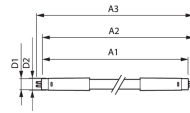

MASTER LEDtube
1500mm UO 36W 830 T5

Product	D1	D2	A1	A2	A3
MASTER LEDtube 1200mm HO 26W 830 T5	15	16,9	1149	1156,1	1163,2
MASTER LEDtube 1200mm HO 26W 840 T5	15	16,9	1149	1156,1	1163,2
MASTER LEDtube 1200mm HO 26W 865 T5	15	16,9	1149	1156,1	1163,2
MASTER LEDtube 1500mm HO 26W 830 T5	15	16,9	1449	1456,1	1463,2
MASTER LEDtube 1500mm HO 26W 840 T5	15	16,9	1449	1456,1	1463,2
MASTER LEDtube 1500mm HO 26W 865 T5	15	16,9	1449	1456,1	1463,2
MASTER LEDtube 1500mm HE 20W 830 T5 EU	15,8	19	1449	1454,9	1463,2
MASTER LEDtube 1500mm HE 20W 840 T5 EU	15,8	19	1449	1454,9	1463,2
MASTER LEDtube 1500mm HE 20W 865 T5 EU	15,8	19	1449	1454,9	1463,2
MASTER LEDtube 600mm HE 8W 830 T5 EU	15,8	19	549	556,1	563,2
MASTER LEDtube 600mm HE 8W 840 T5 EU	15,8	19	549	556,1	563,2
MASTER LEDtube 600mm HE 8W 865 T5 EU	15,8	19	549	556,1	563,2
MASTER LEDtube 1200mm HE 16.5W 830 T5 EU	15,8	19	1149	1156,1	1163,2
MASTER LEDtube 1200mm HE 16.5W 840 T5 EU	15,8	19	1149	1156,1	1163,2
MASTER LEDtube 1200mm HE 16.5W 865 T5 EU	15,8	19	1149	1156,1	1163,2
MASTER LEDtube 1500mm UO 36W 840 T5	15,5	18,8	1449	1456,1	1463,2
MASTER LEDtube 1500mm UO 36W 865 T5	15,5	18,8	1449	1456,1	1463,2
MASTER LEDtube 1200mm HE 16.5W 840 T5	15,8	19	1149	1156,1	1163,2

Bestelgegevens

EOC	Type aanduiding	MOQ	Richtprijs
81921000	MASTER LEDtube 1200mm HO 26W 830 T5	1	50,60€
81923400	MASTER LEDtube 1200mm HO 26W 840 T5	10	50,60€
81925800	MASTER LEDtube 1200mm HO 26W 865 T5	10	50,60€
81929600	MASTER LEDtube 1500mm HO 26W 830 T5	10	52,15€
81931900	MASTER LEDtube 1500mm HO 26W 840 T5	10	52,15€
81933300	MASTER LEDtube 1500mm HO 26W 865 T5	10	52,15€
33437300	MASTER LEDtube 1500mm HE 20W 830 T5 EU	10	39,70€
33439700	MASTER LEDtube 1500mm HE 20W 840 T5 EU	10	39,70€
33441000	MASTER LEDtube 1500mm HE 20W 865 T5 EU	10	39,70€
33425000	MASTER LEDtube 600mm HE 8W 830 T5 EU	10	22,30€
33427400	MASTER LEDtube 600mm HE 8W 840 T5 EU	10	22,30€
33429800	MASTER LEDtube 600mm HE 8W 865 T5 EU	10	23,05€
33431100	MASTER LEDtube 1200mm HE 16.5W 830 T5 EU	10	33,75€
33433500	MASTER LEDtube 1200mm HE 16.5W 840 T5 EU	10	33,75€
33435900	MASTER LEDtube 1200mm HE 16.5W 865 T5 EU	10	33,75€
29050100	MASTER LEDtube 1500mm UO 36W 830 T5	10	63,35€
29052500	MASTER LEDtube 1500mm UO 36W 840 T5	10	63,35€
29054900	MASTER LEDtube 1500mm UO 36W 865 T5	10	63,35€