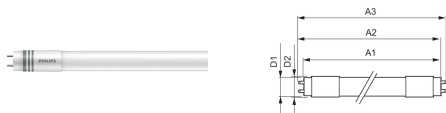

Product	D1	D2	A1	A2	A3
CorePro LEDtube UN 1200mm HO 18W830 T8	27,9	28	1199,4	1205,3	1213,6
CorePro LEDtube UN 1200mm HO 18W840 T8	27,9	28	1199,4	1205,3	1213,6
CorePro LEDtube UN 1200mm HO 18W865 T8	27,9	28	1199,4	1205,3	1213,6
CorePro LEDtube UN 1500mm HO 23W830 T8	27,9	28	1500	1505,9	1514,2
CorePro LEDtube UN 1500mm HO 23W840 T8	27,9	28	1500	1505,9	1514,2
CorePro LEDtube UN 1500mm HO 23W865 T8	27,9	28	1500	1505,9	1514,2
CorePro LEDtube UN 600mm HO 8W830 T8	25,7	28	588,6	595,7	602,8
CorePro LEDtube UN 600mm HO 8W840 T8	25,7	28	588,6	595,7	602,8
CorePro LEDtube UN 600mm HO 8W865 T8	25,7	28	588,6	595,7	602,8