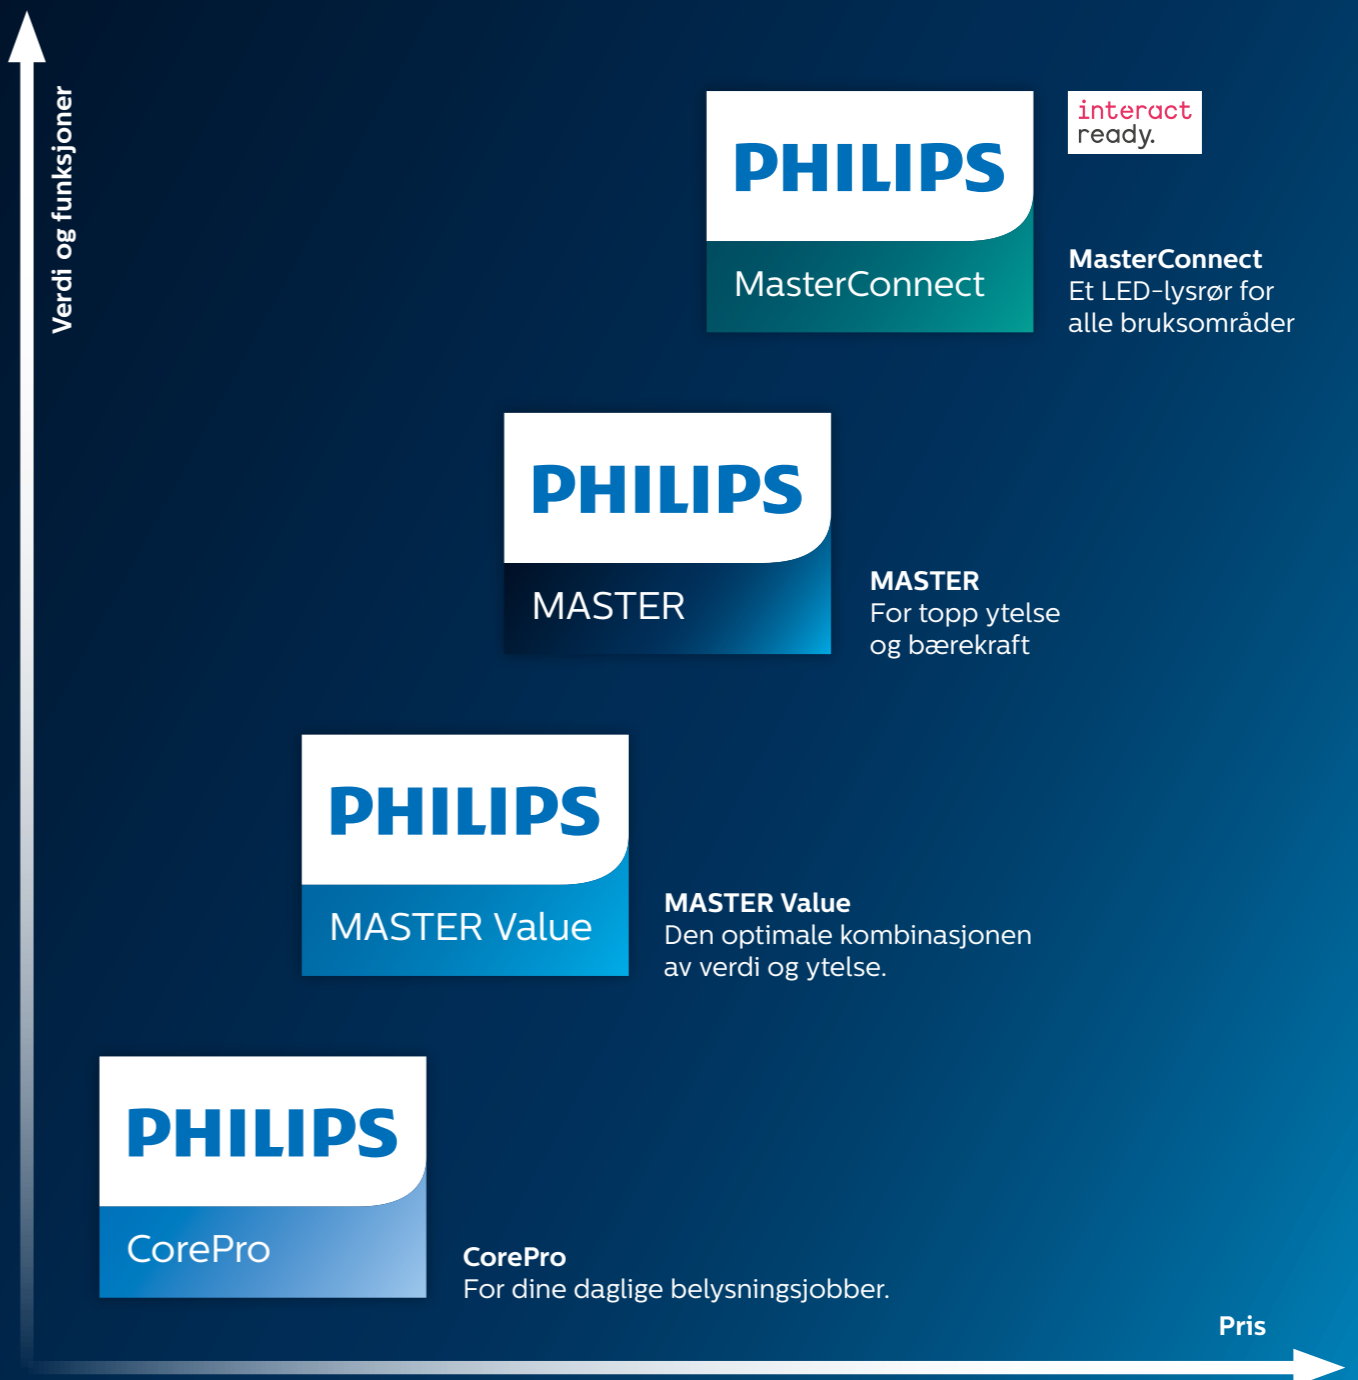

Rask installasjon, lang pålitelig levetid
Philips LED-lysrør tilbyr 100 % trygge og problemfri installasjon med en enkel rør-for-rør-erstatning. Vårt EM/nettstrøm, InstantFit HF og universalrør passer rett inn i eksisterende armaturer.

Vårt sortiment har den bredeste ballastkompatibiliteten på markedet, inkludert det store flertallet på 600, 1200 og 1500 mm versjoner.

LED-lysrør har mer enn det dobbelte av levetiden til konvensjonelle lysrør for å halvere vedlikeholdskostnadene. Selv med installasjons- og vedlikeholdskostnader, betaler våre lysrør for seg selv i løpet av få måneder for permanent opplyste stikkontakter.

Profesjonelle lysrør av høy kvalitet
LED-lysrørene våre vil ikke flimre eller forårsake gjenskinn. De slår seg på umiddelbart med utmerket og jevn fargekonsistens. Definerede rør/ballastkombinasjoner kan dimmes. Og roterende endehett kan lede lyset dit det trengs.

Oppdag våre attraktive energisparende alternativer til lysrør nå og få all informasjon du trenger om:
philips.com/LEDtubes

Det er enkelt å finne de riktige LED-lysrørene for forskjellige planer, behov og budsjetter med den omfattende Philips-porteføljen. Det sikrer at du alltid har en kvalitetsløsning til den prisen du ønsker.

Ekte proffer velger Philips LED-lysrør for:

Rask og enkel installasjon

Philips LED-lysrør er ekte ettermontering, noe som gjør den til den raskeste installasjonen.

Problemfri kompatibilitet

- Ingen ledninger å bytte ut eller drivere som skal byttes
- InstantFit-løsninger fungerer med HF elektroniske forkoblinger
- Universal LED-lysrør tilgjengelig – kompatibel med alle typer ballast

Pinsikkerhet

- Trygt å ta på endehetten når du installerer
- Integrrert driver isolert fra berørbare deler
- Oppfyller sikkerhetskravene til UL- og IEC-pinner

Pålitelig ytelse

- Lav tidlig svikt
- Garanti opptil 7 år
- Høy motstand mot koblingscykluser