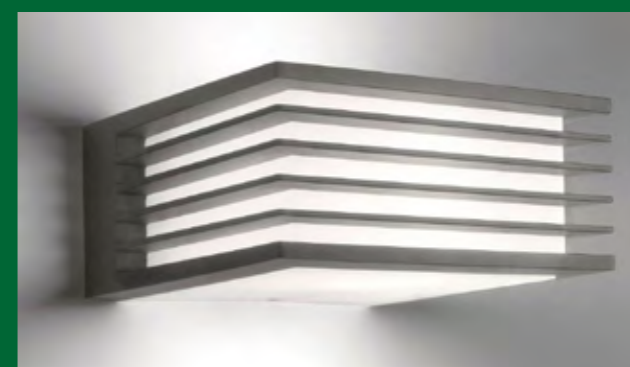

myGarden Shades

PHILIPS myGarden utendørs veggglampe Shades med utskiftbar E27 lyskilde. Unik design for spesielle øyeblikk i hagen. Denne elegante veggglampen i antrasitt fra Philips tilbyr varmt hvitt energisparende lys. De vakre toveis lyseffektene inviterer deg til å sette deg ned og slappe av i hagen.

Nr.	Produktnavn	12NC	EL.nr	Dimensjoner (Diamenter x høyde)
1	Shades veggglampe 42W II Grå IP44	915002149903	3330685	Ø170 x 82 mm
1	Shades veggglampe 42W II Antrasitt IP44	915002150003	3330684	Ø170 x 82 mm