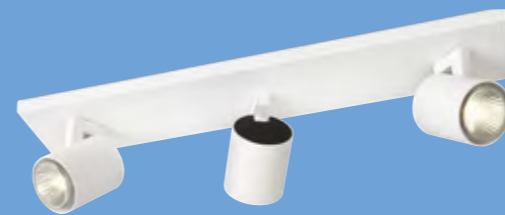

3 myLiving Runner

myLiving Runner vegg- og taklampe i grå aluminium og syntetisk materiale er svært praktisk ettersom lysvinkelen kan justeres etter behov. Tilgjengelig med 1 til 4 spotter.