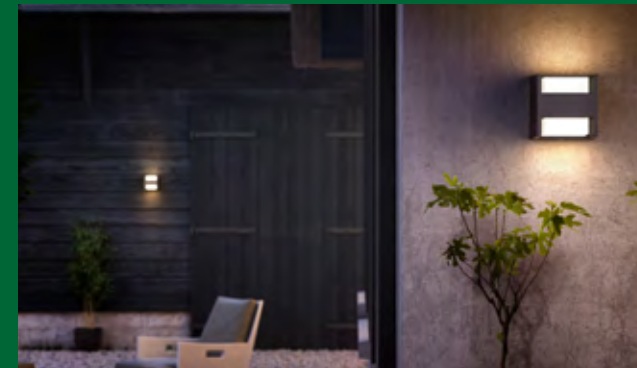

myGarden Arbour

myGarden Arbour er en utendørs lampeserie i fargen antrasittgrå og i støpt aluminium. Den geniale designen fanger blikket og sender to kraftige stråler av varmt, hvitt lys opp og ned på veggen. Lampeserien finnes i flere ulike størrelser og former og med og uten bevegelsessensor.

1

2

Nr.	Produktnavn	El.nr	Dimensjoner (Lengde x høyde x bredde)
1*	Arbour veggglampe 800lm 2x4.5W Antrasitt IP44	3304789	150x150x150
3*	Arbour veggglampe 600lm 6W Antrasitt IP44	3308289	245x90x180

* Lyskilde er inkludert