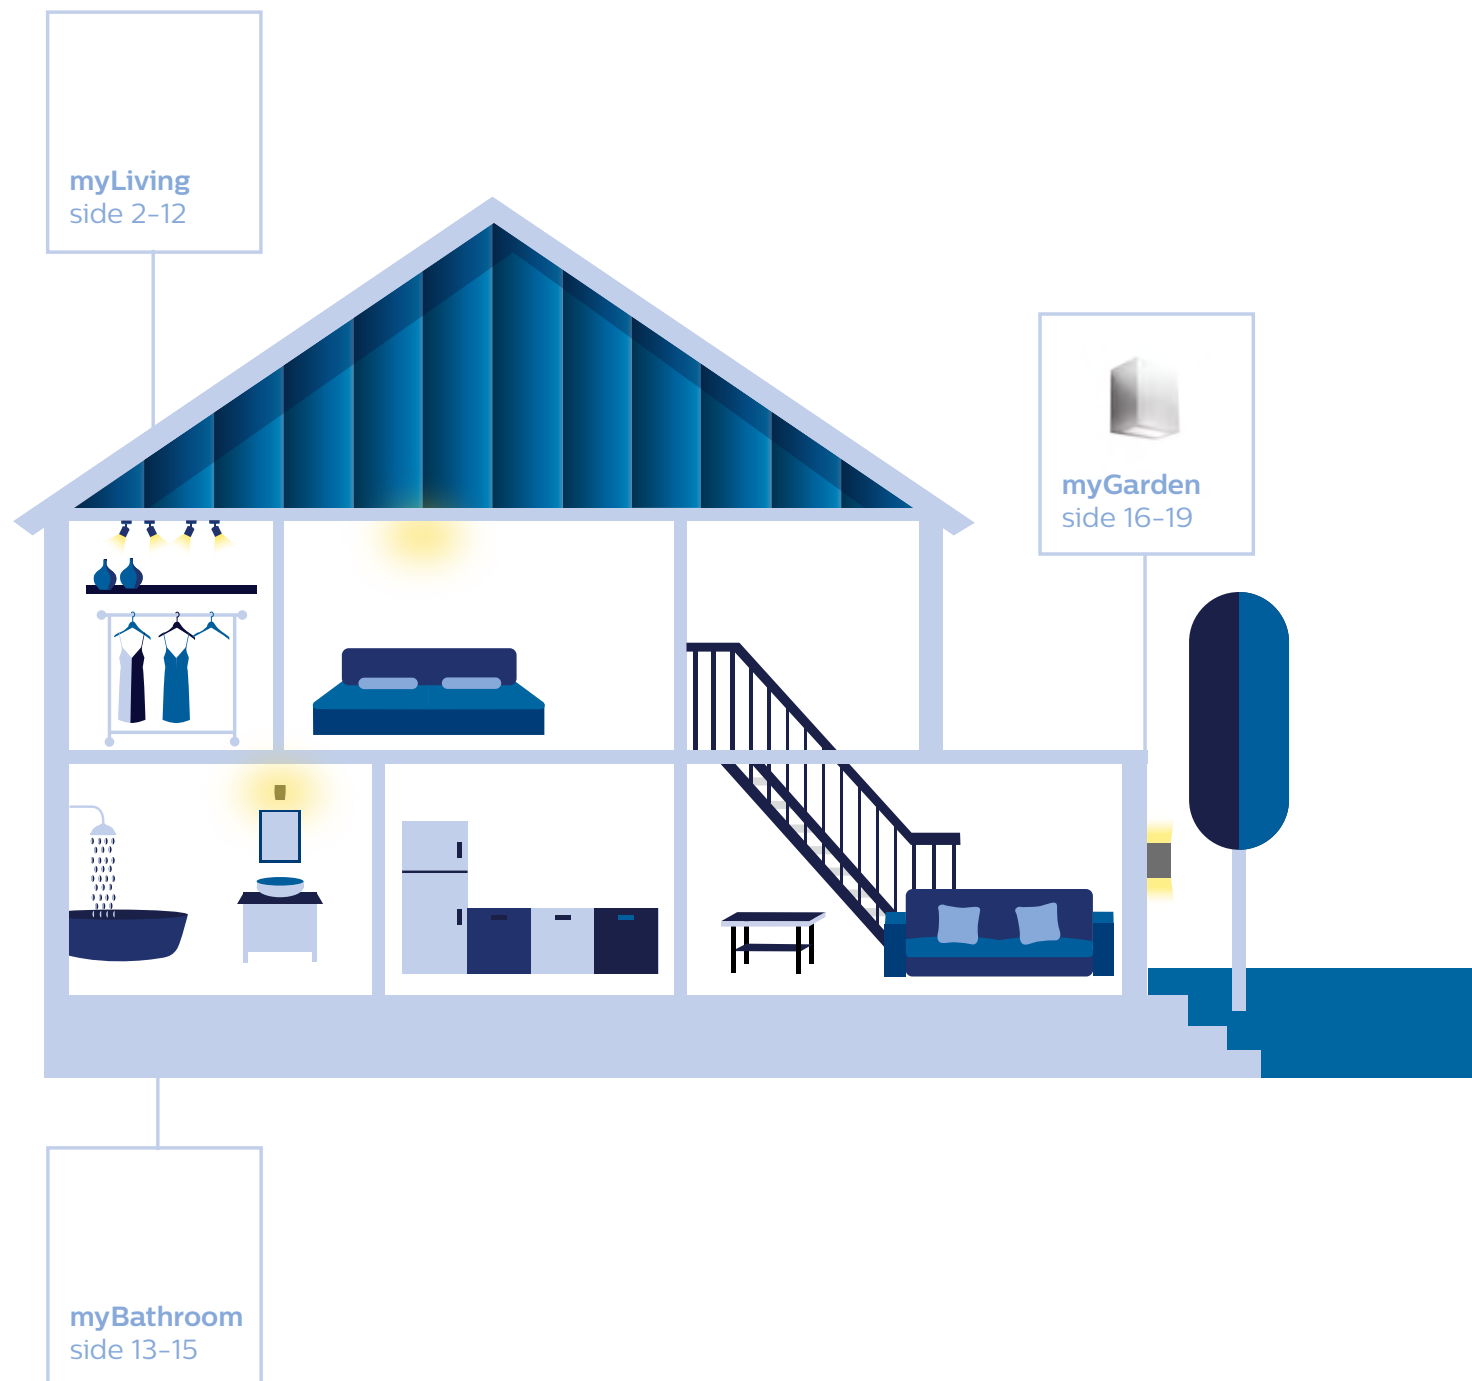

PHILIPS

Belysning

Belysning for hjemmet fra Philips

Belysning for hele hjemmet

Lys er mer enn bare lys; det er en grunnleggende faktor for menneskelig velvære. Lys er med på å skape riktig atmosfære og hygge i et hjem, men lys er også med på å påvirke hjernen vår, konsentrasjonsevnen og humøret. Derfor er riktig belysning og mye av det avgjørende.