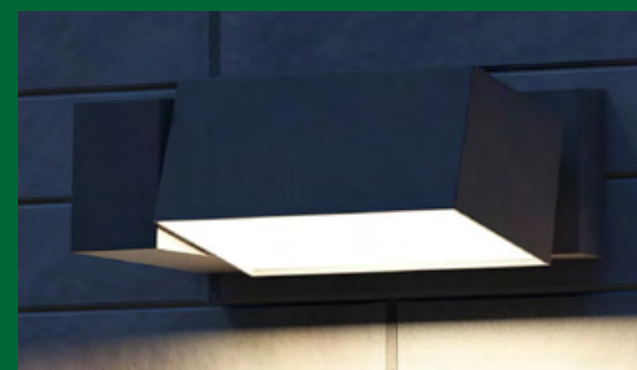

myGarden Border

Denne moderne antrasittgrå veggglampen gjør hagen din til et hyggelig og innbydende sted. Lampen gir varmt hvitt, energisparende lys som du kan rette dit du vil, noe som gjør hagen din hyggelig og vennlig om natten.

Nr.	Produktnavn	12NC	El.nr	Dimensjoner (Lengde x høyde x bredde)
1*	Border veggglampe 42W 2700K I Antrasitt IP44	915003817202	3330690	268 x 93 x 148 mm

* Lyskilde er ikke inkludert