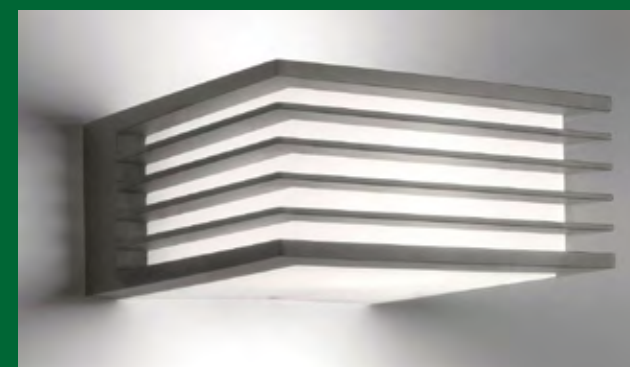

myGarden Hedgehog

myGarden Hedgehog-vegglamper i støpt aluminium gir veggen et fint og kraftfullt utseende. Lyset fordeles opp og ned og gir en fantastisk veggbelysningseffekt. Lampene er tilgjengelig i fargene grå og antrasittgrå.

Nr.	Produktnavn	12NC	El.nr	Dimensjoner (Lengde x høyde x bredde)
1*	Hedgehog veggglampe 42W DIM II Antrasitt IP44	915005361101	3304556	160 x 91 x 182 mm
2*	Hedgehog veggglampe 42W DIM II Grå IP44	915005361001	3304557	160 x 91 x 182 mm

* Lyskilde er ikke inkludert

myGarden Shades

PHILIPS myGarden utendørs veggglampe Shades med utskiftbar E27 lyskilde. Unik design for spesielle øyeblikk i hagen. Denne elegante veggglampen i antrasitt fra Philips tilbyr varmt hvitt energisparende lys. De vakre toveis lyseffektene inviterer deg til å sette deg ned og slappe av i hagen.

1

2

Nr.	Produktnavn	12NC	El.nr	Dimensjoner (Diamenter x høyde)
1*	Shades veggglampe 42W II Grå IP44	915002149903	3330685	Ø170 x 82 mm
1*	Shades veggglampe 42W II Antrasitt IP44	915002150003	3330684	Ø170 x 82 mm

* Lyskilde er inkludert