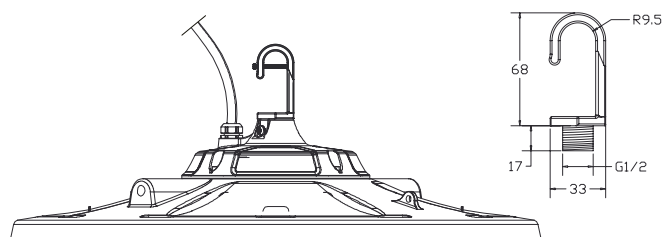

## Фотометрия

Тип	Размеры			Вес, кг
	D	W	H	
BY628P LED75	200	150	82	1,2
BY628P LED105	240	150	82	1,5
BY628P LED150	290	150	82	2
BY628P LED225	350	150	82	2,5
BY628P LED300	420	160	92	3,7
BY628P LED375	420	160	92	3,7