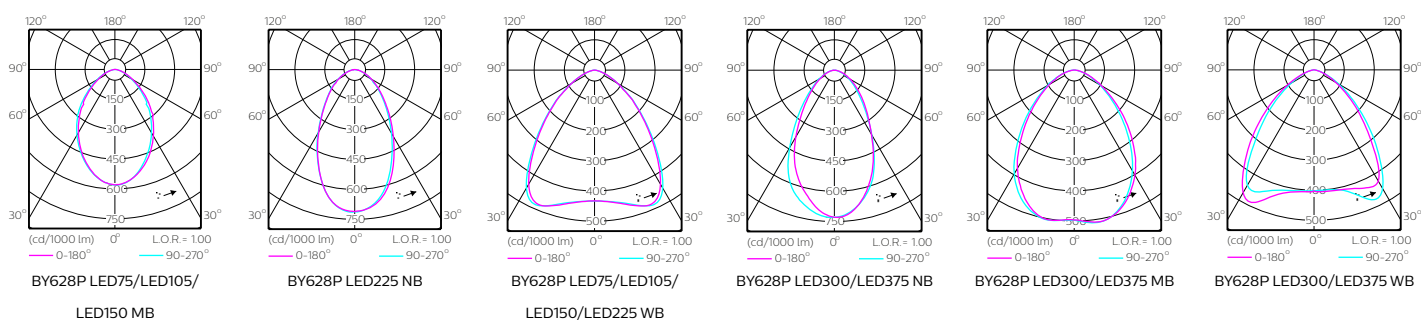

## Фотометрия

Тип	Размеры			Вес, кг
	D	W	H	
BY628P LED75	200	150	82	1,2
BY628P LED105	240	150	82	1,5
BY628P LED150	290	150	82	2
BY628P LED225	350	150	82	2,5
BY628P LED300	420	160	92	3,7
BY628P LED375	420	160	92	3,7