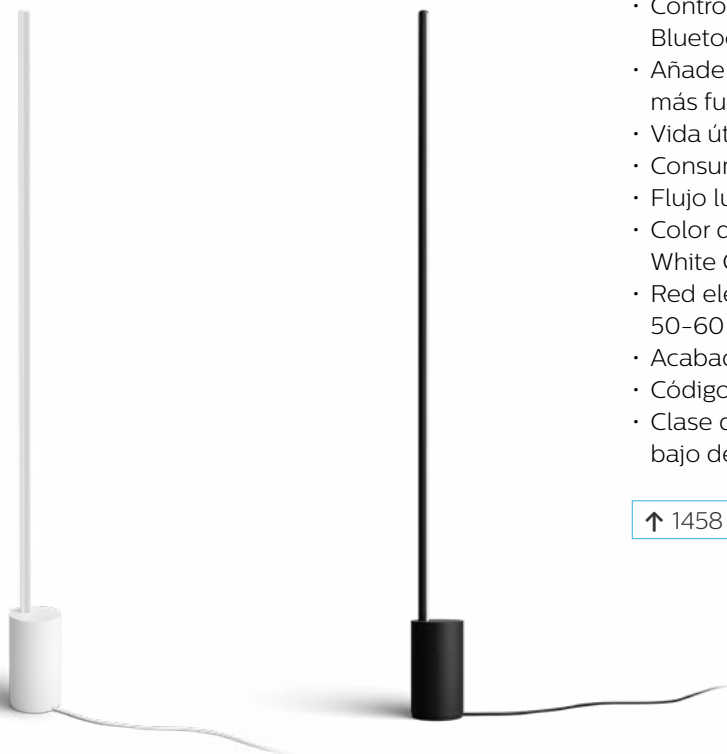

Signe Gradient

hue personal wireless lighting

Complemente la decoración de su hogar con el elegante y estilizado diseño en blanco y negro de la lámpara de pie Gradient Signe, que combina varios colores para pintar las paredes con un degradado de luz único.

Características

- Controla al instante mediante Bluetooth.
- Añade Hue Bridge para disfrutar de más funciones.
- Vida útil de hasta 25.000 h.
- Consumo: 29 W
- Flujo luminoso total: 2550lm (4000K)
- Color de la luz: 2200-6500K Hue White Color Ambiance
- Red eléctrica: Rango 220 V-240 V, 50-60 Hz
- Acabado: Aluminio
- Código IP: IP20
- Clase de protección III: voltaje extra bajo de seguridad.

↑ 1458 → 111 ↗ 111

Gradient Signe lámpara de pie blanco EU
8718696176252

Gradient Signe lámpara de pie negro EU
8718696176269