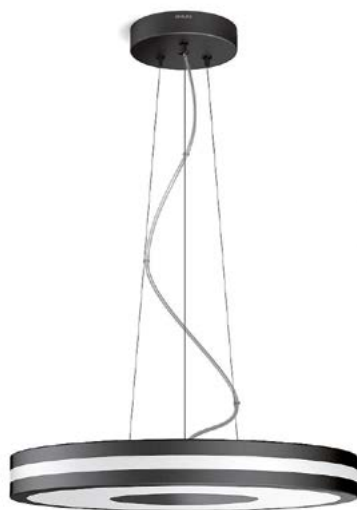

Being Hue suspendida aluminio 1x39W 24V
8718696175279

Being Hue suspendida con mando a distancia

Disfruta de una luz blanca natural que te ayudará a despertar, llenarte de energía, concentrarte, leer y relajarte. Disfruta del diseño elegante de esta lámpara colgante, ideal para todo tipo de interiores.

Características

- Vida útil de hasta 25.000 h.
- Fuente de luz equivalente a una bombilla tradicional de: 180 W
- Flujo luminoso total de la lámpara: 3000 lm
- Color de la luz: 2200-6500K Hue White Ambiance
- Red eléctrica: Rango 100 V-240 V, 50-60 Hz
- LED Integrado
- Potencia: 39 W
- Código IP: IP20
- Clase de protección I: con toma de tierra

↑ 80 a 1580 → 421 ↗ 421

Being Hue suspendida negro 1x39W 24V
8718696175286