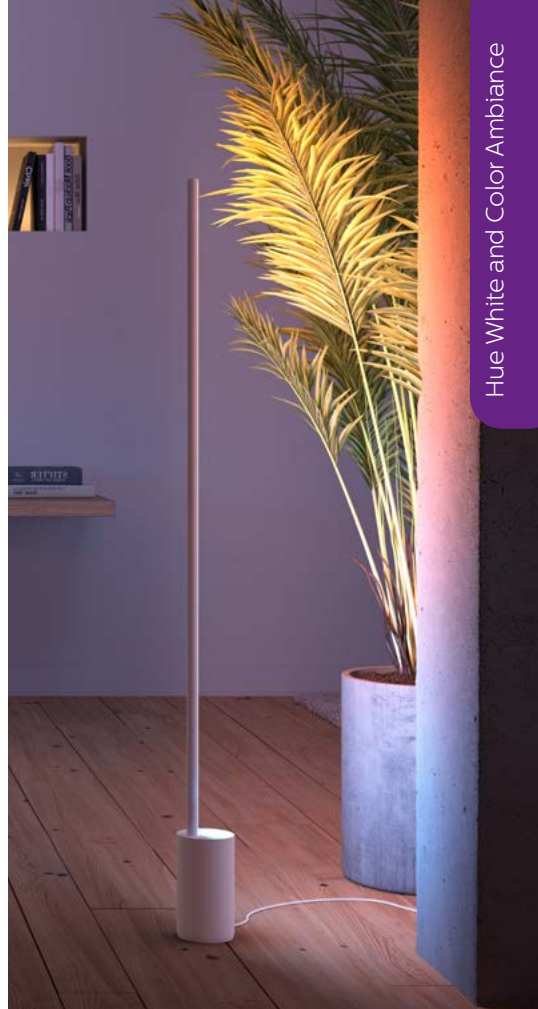

Hue White and Color Ambiance