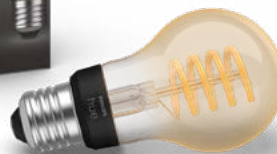

E27 Hue White Ambiance

Características

- Casquillo: E27
- Duración: 15.000 horas
- Temperatura del color: 2200K-4500K
- Consumo: 7 W
- Equivalencia en incandescencia: 40 W
- Flujo en lúmenes: 550 lm

Pack individual A60

Philips HueWA 7W Fil A60 EUR E27
8719514301429