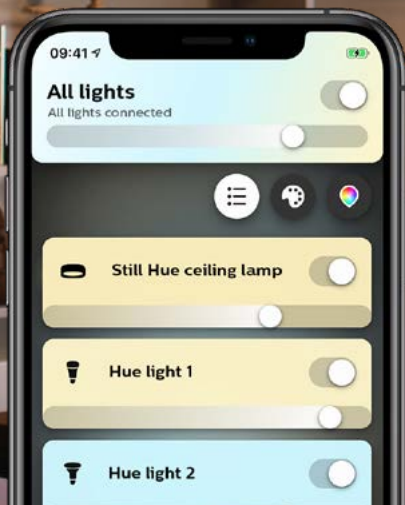

Mando a distancia incluido en el pack

↑ 120 → 193 ↗ 103

Pillar Hue Foco negro 2L
2x5W 230V
8719514338425

PVPR **149,95 €**