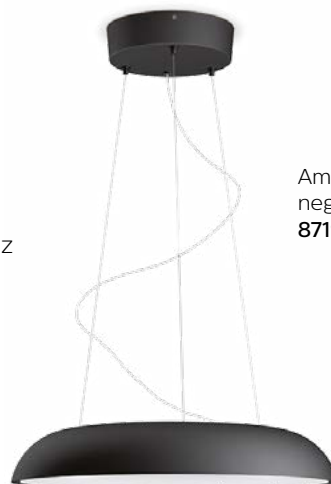

Amaze Hue suspendida con mando a distancia

El colgante Amaze de Philips Hue White Ambiance en blanco muestra un diseño único que encaja en cualquier cocina o comedor. Obtén una luz blanca natural de cálida a fría y fórmulas de iluminación integradas con Bluetooth o el Hue dimmer switch. La incorporación de un Hue Bridge te permitirá descubrir más características de iluminación inteligente. Coloca la luminaria en horizontal sobre el espejo o instala dos en vertical a ambos lados para crear un ambiente insuperable.

Características

- Vida útil de hasta 25.000 h.
- Fuente de luz equivalente a una bombilla tradicional de 204 W
- Flujo luminoso total de la lámpara 2900 lm
- Color de la luz: 2200-6500K Hue White Ambiance
- Red eléctrica: Rango 220 V-240 V, 50-60 Hz
- LED Integrado
- Potencia: 25 W
- Código IP: IP20
- Clase de protección I: con toma de tierra

↑ 131 a 1500 → 434 ↗ 434

Amaze Hue suspendida negro 1x33.5W 24V
8719514341074