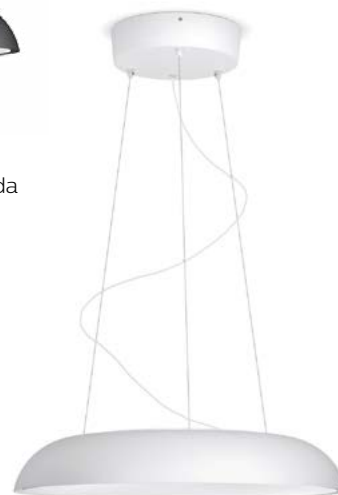

Amaze Hue suspendida blanco 1x33.5W 24V
8719514341098

Crea el ambiente adecuado en cada momento.