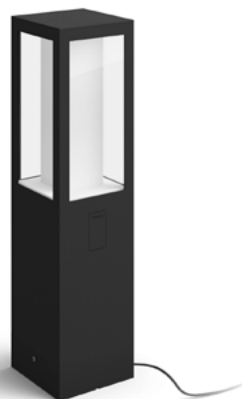

Impress Hue pedestal Sistemas de bajo voltaje

Disfruta de los 16 millones de colores para mejorar la belleza de tu jardín o darle un uso más funcional para la iluminación de caminos. La unidad básica Impress proporciona un punto de luz y todos los cables y la fuente de alimentación que necesitas para empezar. Requiere un puente Hue.

Características

- Vida útil de hasta: 25.000 h.
- Bajo voltaje 24 V
- Fuente de luz equivalente a una bombilla tradicional de 80 W
- Flujo luminoso total de la lámpara: 1200 lm
- Color de la luz: 2200-6500K Hue White Color Ambiance
- Red eléctrica: Rango 100 V-240 V
- LED integrado
- Potencia: 8 W
- Código IP: IP44
- Clase de protección II: doble aislamiento
- Se pueden conectar hasta 5 dispositivos con 1 transformador.

Low
volt

Impress Hue ext. WACA EU
pedestal
1743430P7

↑ 400 → 100 ↗ 100