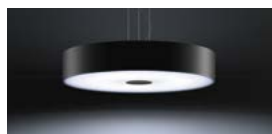

Fair Hue suspendida con mando a distancia

El colgante Fair de Philips Hue White Ambiance en negro ilumina hacia arriba y hacia abajo con una luz blanca de cálida a fría y fórmulas de iluminación integradas para las rutinas diarias. Controla al instante con el Hue Dimmer switch incluido o mediante Bluetooth. Conéctate a un Hue Bridge para disfrutar de otras características de iluminación inteligente.

Características

- Vida útil de hasta 25.000 h.
- Flujo luminoso total de la lámpara: 2900 lm a 4000K
- Color de la luz: 2200-6500K Hue White Ambiance
- Red eléctrica: Rango 220 V-240 V, 50-60 Hz
- LED Integrado
- Potencia: 25 W
- Código IP: IP20
- Clase de protección I: con toma de tierra

↑ 120 a 1500 → 444 ↗ 444

Fair Hue suspendida
negro 1x33.5W 24V
8719514341296