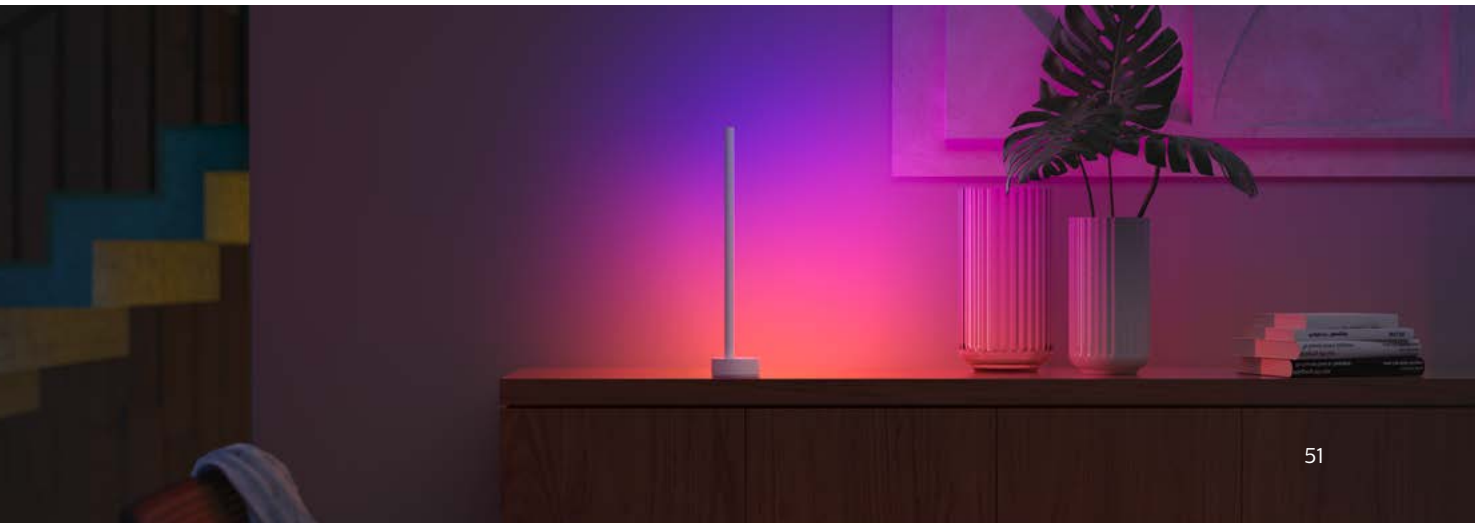

# Signe Gradient

hue personal wireless lighting

Complemente la decoración de su hogar con el elegante y estilizado diseño en blanco y negro de la lámpara de pie Gradient Signe, que combina varios colores para pintar las paredes con un degradado de luz único.