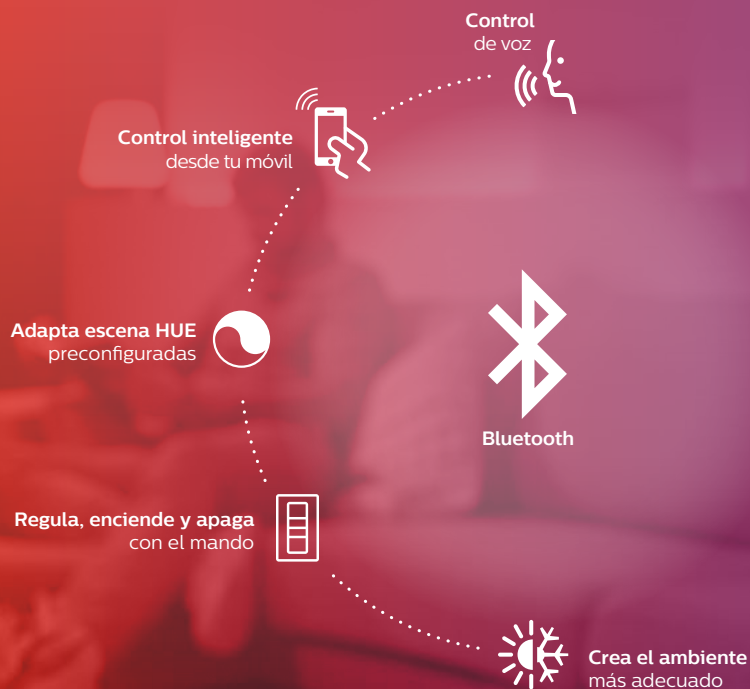

# ¿Qué es Hue?

**Philips Hue** es tu sistema de iluminación inalámbrico personal, diseñado para la vida real.

Combina luz LED brillante y energéticamente eficiente con tecnología intuitiva. En conjunto, la luz, el puente y los controles inteligentes cambiarán para siempre tu manera de controlar y experimentar la luz. La riqueza de la iluminación es tan mágica como la vida real cuando la enciendes.

## » Usando Bluetooth

Comienza en  
2 sencillos pasos:

### Paso 2

Descarga la App Hue  
Bluetooth y sigue las  
indicaciones.

hue personal wireless lighting