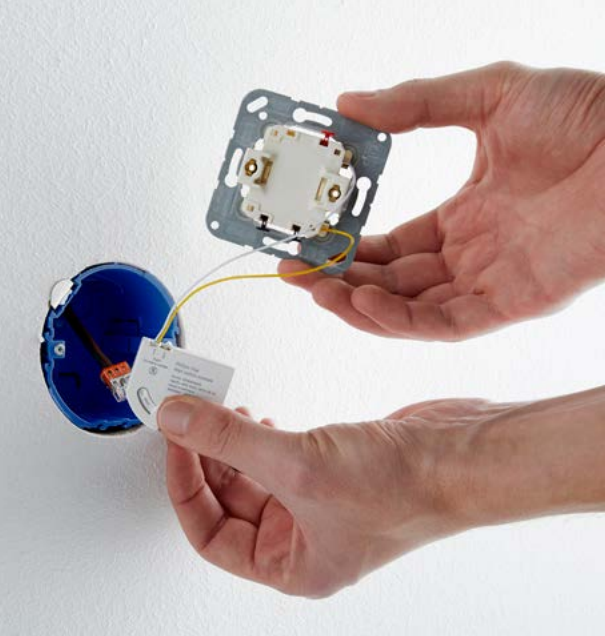

Philips Hue wall switch module
8719514318045

Controles inteligentes