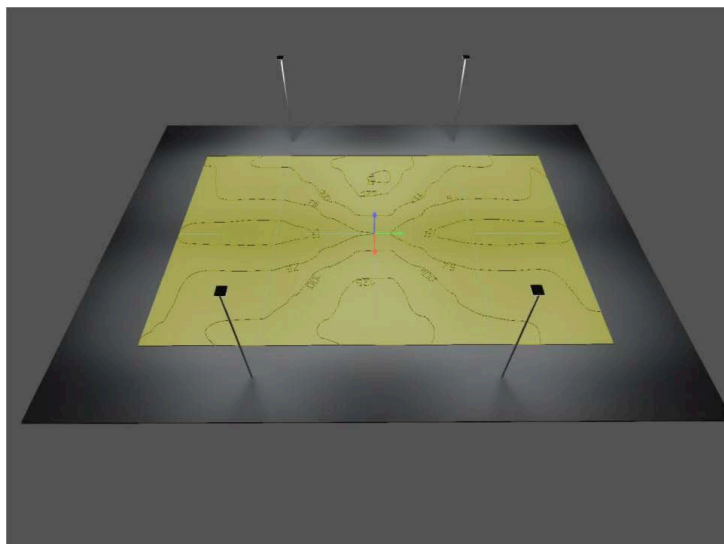

Coreline Tempo XL BVP140

Belysning för Lekyta/ Spontanfotboll "5-aside"

Förklaring

Denna design meddrygt 75 lux överensstämmer med Måttbokens (Sveriges Kommuner och Regioner) rekommendationer för Typ 5 (Lek/Träning). I förslaget så är armaturerna monterade horisontellt med ljusöppningen nedåt för att minimera risken för störande ljus i omgivningen.

**Belysning med 4 st Coreline Tempo XL LED-strålkastare, Emed 85 lux.
Typ 5 har inga krav på jämnhet, denna lösning har Emin/Emed 0,48.
4 stolpar, LPH = 8,0 m**

Emed = genomsnittlig ljusnivå på planen

Beräkningsytor

Egenskaper	E	Emin	Emax	g ¹	g ²	Register
Beräkningsyta 1 Vinkelrät belysningsstyrka Höjd: 0.000 m	86.6 lx	41.2 lx	131 lx	0.48	0.31	SI

Belysning för Lekyta/ Spontanfotboll "5-aside"

BVP140
Mått i mm

Coreline Tempo XL BVP140

Produktinformation

- Det breda urvalet av optiker garanterar maximal optisk effektivitet, noggrann ljusfördelning och minimalt med spilljus.
- En lutningsvinkel på 0° möjliggör ett lågt SCx-värde på projekt där stolpar/master återanvänds för att begränsa investeringen. Lutningsvinkeln på 0° begränsar ljusföroreningar. Som ett resultat så blir det färre klagomål från lokalbefolkningen angående störande ljus.
- I kombination med Philips Perfect Play eller Interact Sports möjliggörs ytterligare energibesparingar.
- Armaturen är försedd med en service etikett. Detta är ett unikt system baserat på QR-koder som identifierar varje enskild armatur. Den ger information om underhåll, installation och reservdelar.
- Perfekt för andra applikationsområden som parkeringar, industri, fasadbelysning mm.