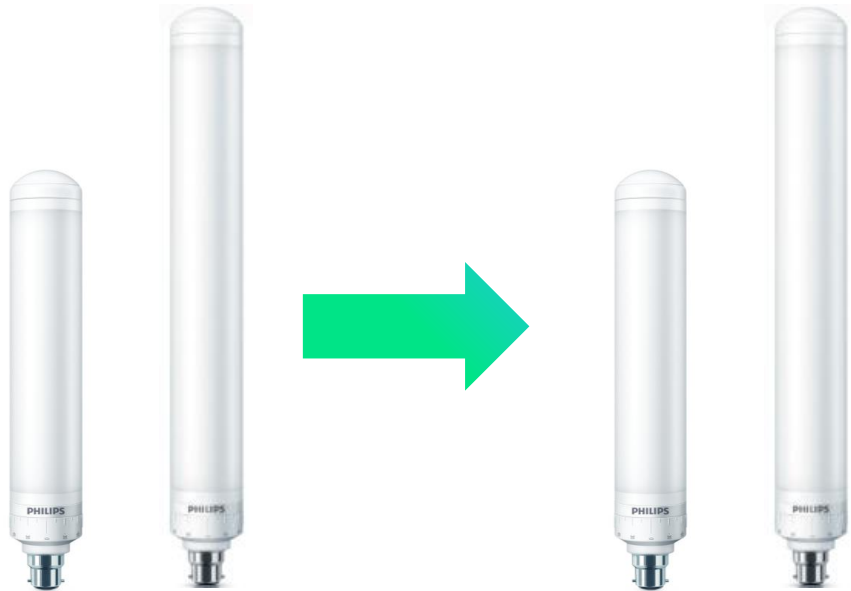

LED HID - LED SOX Gen2 Direct Mains

Förbättringar från den tidigare versionen

*Direct mains
100~240V*

- ☐ Ny generation med integrerat don
- ☐ Kan kopplas direkt på nätet
- ☐ Samma prestanda som tidigare generation:
  - ✓ 2500lm/4000lm/5000lm @4000K
  - ✓ SOX 35W & SOX-E 26/36W & SOX 55W ersättare
  - ✓ CRI70
  - ✓ B22/BY22D sockel
  - ✓ 6KV spänningsskydd
  - ✓ 50kh
- ☐ Samma storlek och känsla som tidigare generation och konventionell ljuskälla