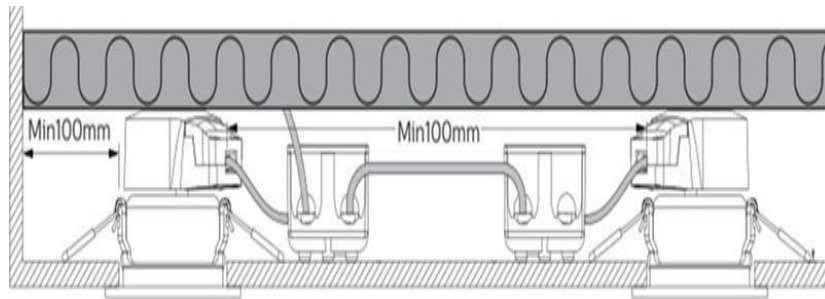

Specifikationer

- Effekt: 83lm/w
- Färgtemperatur: 2700K, 3000K och 4000K
- Ljusflöde: 500lm
- IC-krav : uppfyller grundläggande IC-krav
- Versioner: fast och justerbar
- Installation: möjlighet att överkoppla
- IP-klass: IP20
- Livslängd: 50 000 timmar vid L65
- Garanti: 3 år