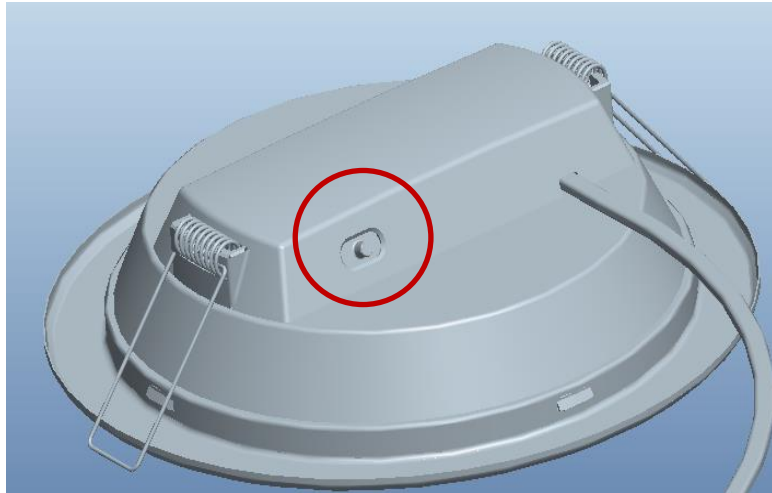

Philips Ledinaire SlimDownlight

Nya Ledinaire slimdownlight med en smidig 3-CCT dip-switch

En ideal lösning för installatörer och kunder som vill välja CCT på plats eller precis innan installation. En problemfri 3-stegs CCT-brytare låter installatören välja mellan 3000-4000-6500K-inställningar. Det möjliggör också framtida flexibilitet för CCT-val utan att behöva byta armatur.

Specifikationer

- Ljusflöde: 1000 och 2000 lm
- Utskärning: 150mm och 200mm
- CCT: 3000, 4000 och 6500K
- Överensstämmelse: Uppfyller grundläggande IC-krav att gå ovanpå isoleringen
- Livslängd: 50 000 timmar vid L65
- Garanti: 3 år