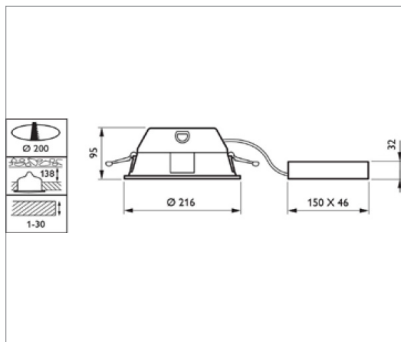

GreenSpace DN470B
Mått i mm