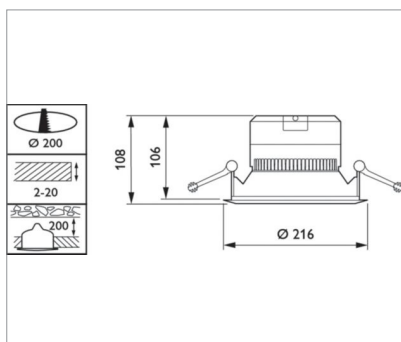

GreenSpace DN470B
Mått i mm

Belysning för toaletter med LED-downlights

CoreLine Downlight DN140B
Mått i mm

CoreLine Downlight DN140B

Produktinformation

- Energi effektiv: upp till 115 lm/W
- Finns med PSU, DALI och InterActReady
- Finns i 3000K och 4000K
- Skyddsglas finns som tillval (möjliggör även IP44-skydd)