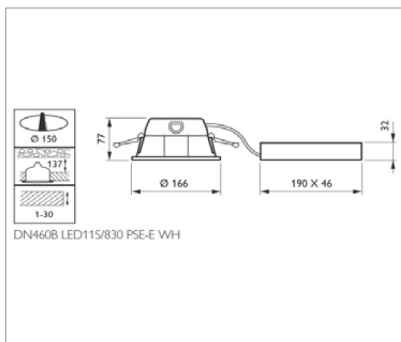

GreenSpace DN460B
Mått i mm

GreenSpace DN460B/DN470B

Produktinformation

- Energi effektiv: upp till 131lm/W
- Finns med PSU, DALI och InterActReady
- Finns i 3000K och 4000K
- Finns med skyddsglas (IP54)
- Finns i versioner för UGR19 och UGR22