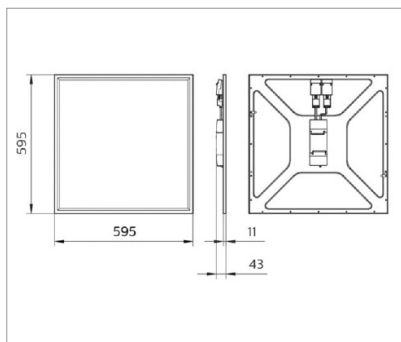

CoreLinePanel

Förutsättning för förslaget:

Reflektionsvärden (Tak/väggar/Golv)	80% / 60% / 30%
Beräkningsytans höjd:	0,80m
Beräkningsområde	Hela rummen med undantag för ett indrag på 0,50m
Takhöjd:	2,8m
UGR:	≤ 19
Bibehållningsfaktor	0,80
Belysningsstyrka (Em)	≥ 500 lux
Belysningsstyrkans jämnhet (Emin/Emed):	≥ 0,60

Kontorsbelysning LED

Undertak 600x600

CoreLinePanel
Mått i mm

CoreLinePanel RC132V

Produktinformation

- Infälld LED-armatur för 600x600 undertak
- Effektivitet upp till 125 lm/W
- Är för synlig bärprofil. Tillbehör för andra montagesätt finns att köpa
- Lätt och snabb att montera
- Finns för InterActPro och med PSD (Dali) och PSU (tänd/släck)
- Finns i 3000 K och 4000 K