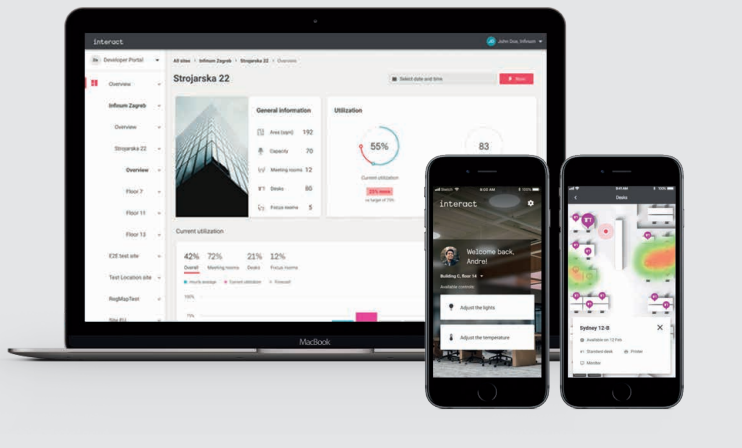

Nivå 3: Uppnå den fulla potentialen med IoT

- Få tillgång till närvarodata, systemstatus och miljödata.
- Med hjälp av data kan du styra belysningen och optimera medarbetarnas välbefinnande, produktivitet och säkerhet på kontor och inom industrin.
- Öppna för mer besparingar och integreringar med andra IoT-system såväl som BMS-system.
- Minimera bortkastad tid med onlinebokning av mötesrum och kontorslokaler

Funktioner i de tre nivåerna

	Foundation	Advanced	Enterprise
Trådlös strömbrytare	✓	✓	✓
Ljus-scener	✓	✓	✓
App-kontroll av 1 användare	✓	✓	✓
App-kontroll av flera användare		✓	✓
Schemaläggning		✓	✓
Energikontroll		✓	✓
Off-site control		✓	✓
Diagnostik (off-site)		✓	✓
Uppdatera funktioner		✓	✓
Multi-Site kontrollpanel med energi och närvarodata			✓
Webbapplikation för hantering av ytor			✓
Mobilapplikation för produktivitet			✓
Integration med BMS-System			✓
Övervakning och återkoppling från Nödljus system			✓

Läs mer om Interact Pro på:
www.interact-lighting.com/pro