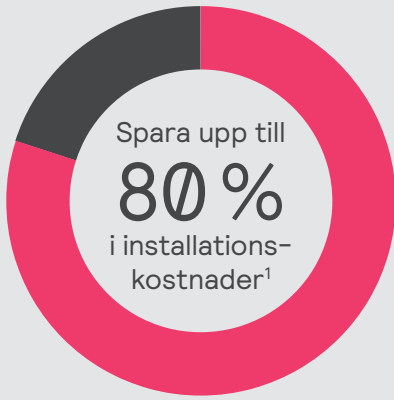

För att göra det enkelt att få tillgång till alla smarta funktioner som intelligent belysning ger, lanserar vi det nya Interact Pro skalbara belysningsystem.

Oavsett vart du arbetar fungerar det

- Perfekt för projekt i alla storlekar och omfattning.
- Perfekt för både renovering och nybyggnad, på kontor, industrianläggningar, lager, skolor och många fler applikationer.
- Fungerar med ett brett utbud av Philips Interact Ready ljuskällor och armaturer, sensorer och switches.
- När behovet förändras eller växer kan du enkelt uppgradera tidigare installerade.

Ett system, tre nivåer.
Uppgradera din belysning utifrån din
kunds specifika miljö och behov.

¹Vs legacy systems based on installer interviews

²By upgrading to LED with advanced lighting controls.
Source: Building Energy Exchange 2017