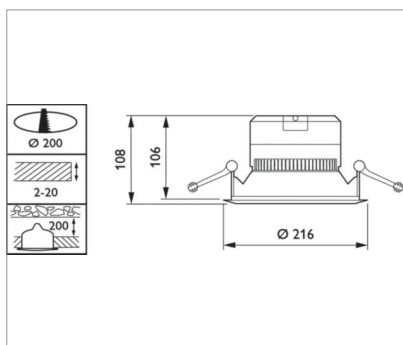

GreenSpace DN470B
Mått i mm

Belysning för toaletter med LED-downlights

CoreLine Downlight DN140B
Mått i mm

CoreLine Downlight DN140B

Produktinformation

- Energi effektiv: upp till 115 lm/W
- Finns med PSU, DALI och InterActReady
- Finns i 3000K och 4000K
- Det finns även varianter med skyddglas (IP54)