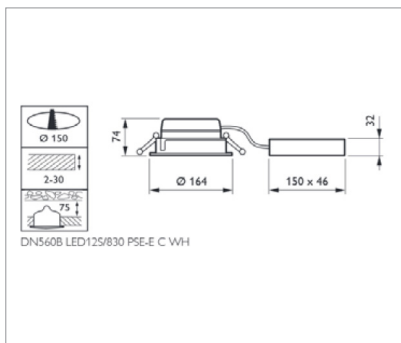

Belysning för toaletter med LED-downlights

LuxSpace DN560B
Mått i mm

LuxSpace DN560B

Produktinformation

- Finns med fyra optiker: högglanspolerad, fasetterad, matt och vit
- Finns i versioner för UGR19 och UGR22
- Färgtemperatur: 3000K och 4000K
- Täckram: vit (RAL9003), grå (RAL9006), svart
- Finns även i utpåliggande version
- Ytterligare alternativ: Skyddsglas PG (IP54) och PGO (IP54) och nedpendlat dekorativt glas