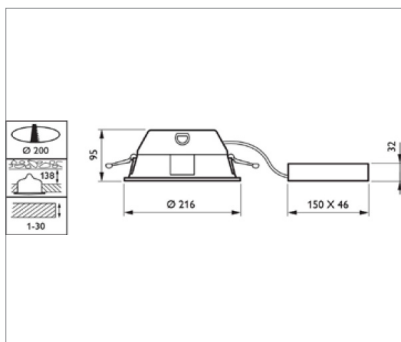

GreenSpace DN470B
Mått i mm