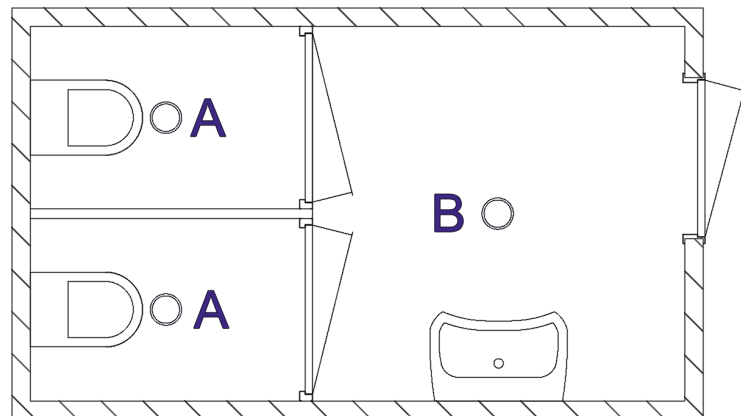

Belysning för toaletter med LED-downlights

Tack för ditt intresse för denna belysningslösning! Denna belysningslösning ger en uppfattning på hur du kan belysa ett toalett med LuxSpace, GreenSpace och CoreLine. Vill du för en belysningslösning som är skräddarsydd för din egen situation? Ta då kontakt med din kontaktperson på Signify eller våra Signify-ljusspecialister.

Förutsättning för förslaget:

Reflektionsfaktorer: Tak 0,80
Väggar 60%
Golv 30%

Takhöjd: 2,40 m
Bibehållningsfaktor: 0,80
Toalett bås: 1,50 m²
Förrum: 4,00 m²

Layout

Belysnings nivå för toalett (Em 200lux)

Belysnings nivå för toalett (Em 200lux)							
Toalett				Förrum toaletter			
Kod	Familjenamn	Typ beteckning	W/m²	Kod	Familjenamn	Typ beteckning	W/m²
A	LuxSpace Compact	DN560B 1xLED12S/840 C	6,97	B	LuxSpace Compact	DN570B LED20S/940 C WH	4,70
A	GreenSpace	DN460B LED11S/840 WH	6,45	B	GreenSpace	DN470B LED20S/840 WH	4,20
A	Coreline	DN140B LED11S/840 C	6,25	B	Coreline	DN140B LED20S/840 C	4,75
A	Coreline	DN140B LED11S/840 WR	6,25	B	Coreline	DN140B LED20S/840 WR	4,75