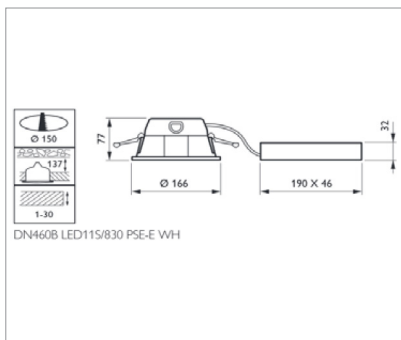

GreenSpace DN460B
Mått i mm

GreenSpace DN460B/DN470B

Produktinformation

- Energi effektiv: upp till 131lm/W
- Finns med PSU, DALI och InterActReady
- Finns i 3000K och 4000K
- Det finns även varianter med skyddsglas (IP54)
- Finns i versioner för UGR19 och UGR22