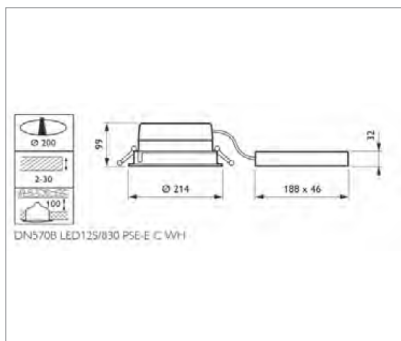

Belysning för toaletter med LED-downlights

LuxSpace DN560B
Mått i mm

LuxSpace DN560B

Produktinformation

- Finns med fyra optiker: högglanspolerad, fasetterad, matt och vit
- Finns i versioner för UGR19 och UGR22
- Färgtemperatur: 3000K och 4000K
- Täckram: vit (RAL9003), grå (RAL9006), svart
- Finns även i utpåliggande version
- Ytterligare alternativ: Skyddsglas PG (IP54) och PGO (IP54) och nedpendlat dekorativt glas