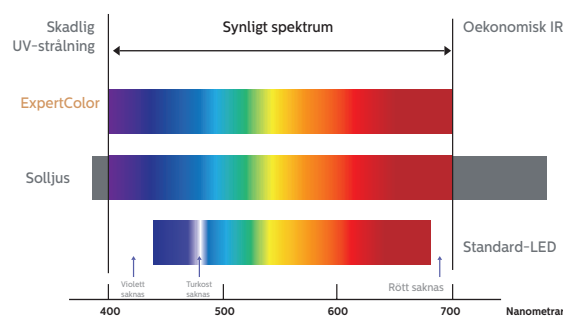

## ExpertColor

Upplev perfekt färg med vår nya fosforteknik

ExpertColor's avancerade fosfor ger överlägsen ljuskvalitet med halogenliknande färgåtergivning. Det här ger hög färgöverensstämmelse, med ett återgivningsindex på 97 och en färgmättnad (nära 100 %) med perfekt återgivning av röda nyanser (R9 >85).

Spektrumet hos ExpertColor är 93,9 %. Detta är samma som färgen hos halogenbelysning (LEDljuskällor av standardutförande har enbart cirka 60 %).

# Skapar rätt atmosfär – överallt

Oavsett om du ljussätter en matsal, ett sovrum eller ett sammanträdesrum måste ljuset vara rätt. Philips ExpertColor-teknik ger ett anpassat spektrum som är IPskyddat och som garanterar dig äkta halogenliknande färg för exakt rätt miljö.

Att matcha exakta halogenspektrum innebär att färgerna på möbler, tavlor, väggytor, gardiner och golv bibehålls på det sätt din

inredningsdesigner avsåg. Det exceptionella färgåtergivningsindexet på 97 innebär att naturlig återgivning med ExpertColor garanterar den perfekta miljön i varje rum och varje utrymme.