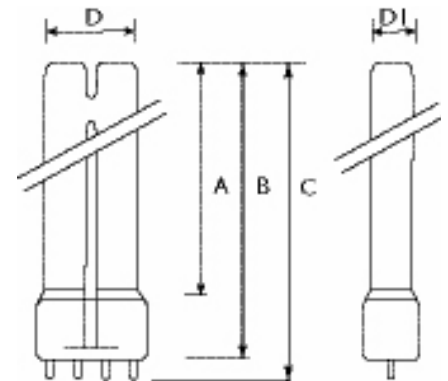

Lamp Dimensions

Philips PL-L 4-Pin Fluorescent Lamps

Product	A		B		C		D		DI	
	Inches	(mm)	Inches	(mm)	Inches	(mm)	Inches	(mm)	Inches	(mm)
18W	7.7	195	8.7	220	8.9	227	1.5	38	.07	18
24W	11.4	290	12.4	315	12.7	322	1.5	38	.07	18
36W	15.2	385	16.1	410	16.4	417	1.5	38	.07	18
40W	21.3	540	22.2	565	22.5	572	1.5	38	.07	18
50W	21.3	540	22.2	565	22.5	572	1.5	38	.07	18
55W	20.1	510	21.1	535	21.4	542	1.5	38	.07	18
80W	21.3	540	22.2	565	22.5	572	1.5	38	.07	18