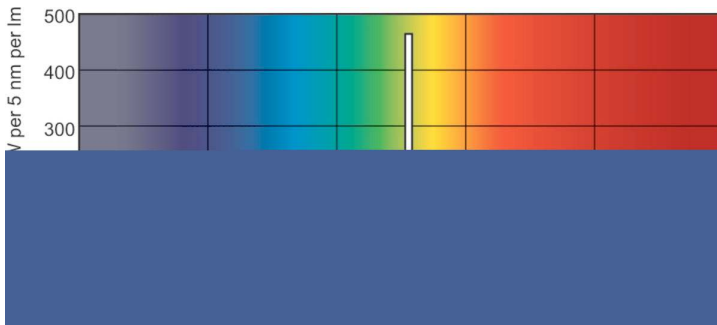

Datos del producto

Funcionamiento de emergencia		Eficacia lumínica (promedio) (nominal)	
Tapa y base	G5 [G5]	Eficacia lumínica (promedio) (nominal)	94 lm/W
Vida útil para fallas de precalentamiento del 50 % (nominal)	20000 h	Índice de reproducción de color (máx.)	85
Clasificación LSF de precalentamiento 2000 h	98 %	Índice de reproducción de color (mín.)	80
Clasificación LSF de precalentamiento 4000 h	97 %	Índice de reproducción de color (Nom)	82
Clasificación LSF de precalentamiento 6000 h	95 %	Clasificación LLMF 2000 h	94 %
Clasificación LSF de precalentamiento 8000 h	93 %	Clasificación LLMF 4000 h	92 %
Clasificación LSF de precalentamiento 16000 h	70 %	Clasificación LLMF 6000 h	91 %
Clasificación LSF de precalentamiento 20000 h	50 %	Clasificación LLMF 8000 h	90 %
		Clasificación LLMF 12000 h	88 %
		Clasificación LLMF 16000 h	87 %
		Clasificación LLMF 20000 h	86 %
Rendimiento inicial (conforme con IEC)		Mecánicos y de carcasa	
Código de color	865 [CCT de 6.500 K]	Power (Rated) (Nom)	27.8 W
Flujo luminoso (nominal)	2700 lm	Lamp Current (Nom)	0.170 A
Flujo luminoso (promedio) (nominal)	2600 lm		
Designación de color	Luz de día fría		
Eficacia luminosa (a lúmenes máx., nominal) (Nom)	97 lm/W		
Temperatura de color correlacionada (nominal)	6500 K		

Consumo de energía kWh/1000 h	31 kWh
-------------------------------	--------

Datos de producto

Código del producto completo	871150057047555
Nombre del producto del pedido	TL5 Essential 28W/865 1SL/40
EAN/UPC: producto	8711500570475
Código del pedido	927926786558
Local order code	242800
Numerator - Quantity Per Pack	1
Numerator - Packs per outer box	40
N.º de material (12NC)	927926786558
Net Weight (Piece)	88.500 g

Plano de dimensiones

TL5 Essential 28W/865 1SL/40

Product	D (max)	A (max)	B (max)	B (min)	C (max)
TL5 Essential 28W/865 1SL/40	17.0 mm	1149.0 mm	1156.1 mm	1153.7 mm	1163.2 mm

Datos fotométricos

LDPO_TL5ESS8_ESS_865-Spectral power distribution Colour