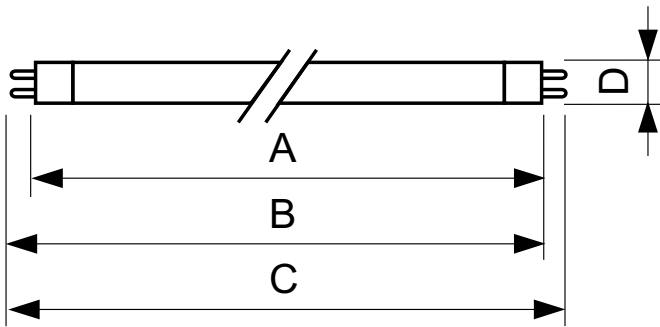

Datos técnicos de la luz

Forma del foco	T5 [16 mm (T5)]
----------------	------------------

Aprobación y aplicación

Contenido de mercurio (Hg) (nominal)	2.0 mg
--------------------------------------	--------

Consumo de energía kWh/1000 h	31 kWh
-------------------------------	--------

Datos de producto

Código del producto completo	871150057047555
Nombre del producto del pedido	TL5 Essential 28W/865 1SL/40
EAN/UPC: producto	8711500570475
Código del pedido	927926786558
Local order code	242800
Numerator - Quantity Per Pack	1
Numerator - Packs per outer box	40
N.º de material (12NC)	927926786558
Net Weight (Piece)	88.500 g

Plano de dimensiones

TL5 Essential 28W/865 1SL/40

Product	D (max)	A (max)	B (max)	B (min)	C (max)
TL5 Essential 28W/865 1SL/40	17.0 mm	1149.0 mm	1156.1 mm	1153.7 mm	1163.2 mm

Datos fotométricos

LDPO_TL5ESS8_ESS_865-Spectral power distribution Colour