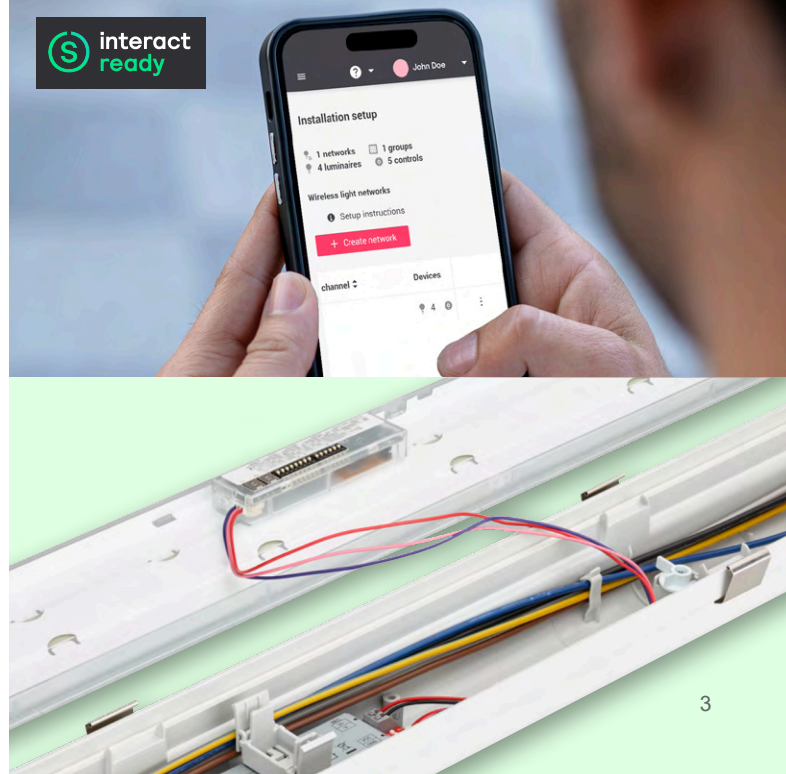

Výhody nové generace #3

Propojené varianty, snadné uvedení do provozu

- Flexibilní řízení včetně DALI, Interact Ready, a verzí s integrovanými senzory pro každý projekt.
- **Nové integrované senzorové funkce:²**
  - Od jednoduchého zapnutí/vypnutí až po stmívání a skupinové řízení
  - Integrované pohybové senzory (MDU-DIM) schopné detekovat pohyb chodců i pomalu jedoucích vozidel
- Interact Ready verze: Snadné uvedení do provozu prostřednictvím aplikace Interact Pro
- Kompatibilní s pohybovým IP66 a denním senzorem MPS3100, který maximalizuje přínos systémové konektivity

Signify Interact: chytré bezdrátové osvětlení s rychlou instalací, škálovatelností a připraveností na budoucnost. Zjistěte více [zde](#).

² Již brzy. Pro více informací kontaktujte svého obchodního zástupce Signify.