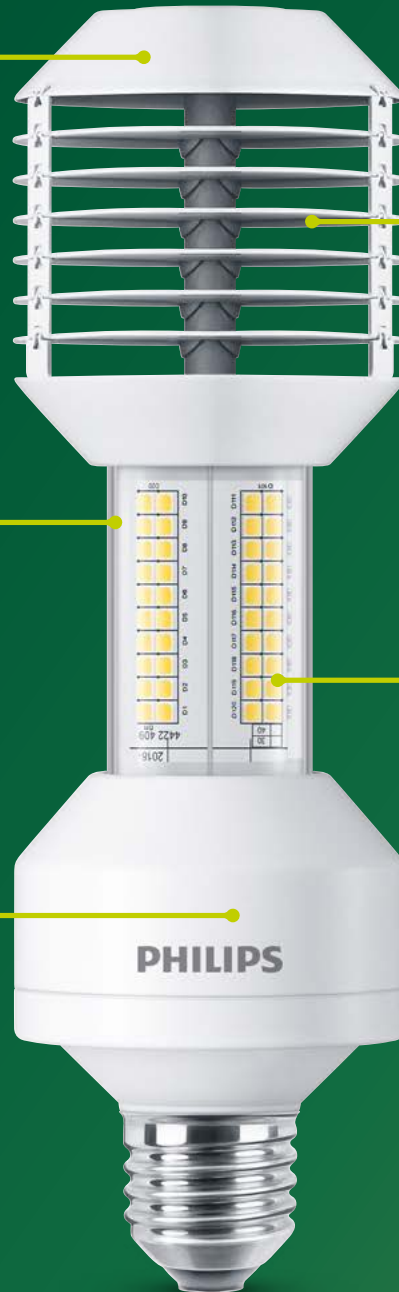

Ominaisuudet

Säteilee tarvittavaan suuntaan, käyttää valaisimen optiikkaa

Korkea valotehokuus
>170lm/W

Plug & Play sopii EM-liitäntälaitteen kanssa*

Ylikuumenemisuoja

6KV ylijännitesuoja

*TrueForce ei tarvitse liitäntälaitetta toimiakseen. Asennettaessa valaisimeen, jossa on liitäntälaitte ennestään, se voidaan jättää paikoilleen eikä sitä tarvitse ohittaa. HUOM! TrueForce ei sovellu käytettäväksi suoraan verkkojännitteelle tai elektroniselle liitäntälaitteelle. TrueForce sopii käytettäväksi vain elektromagneettisella liitäntälaitteella. Tarkista yhteensopivuus.