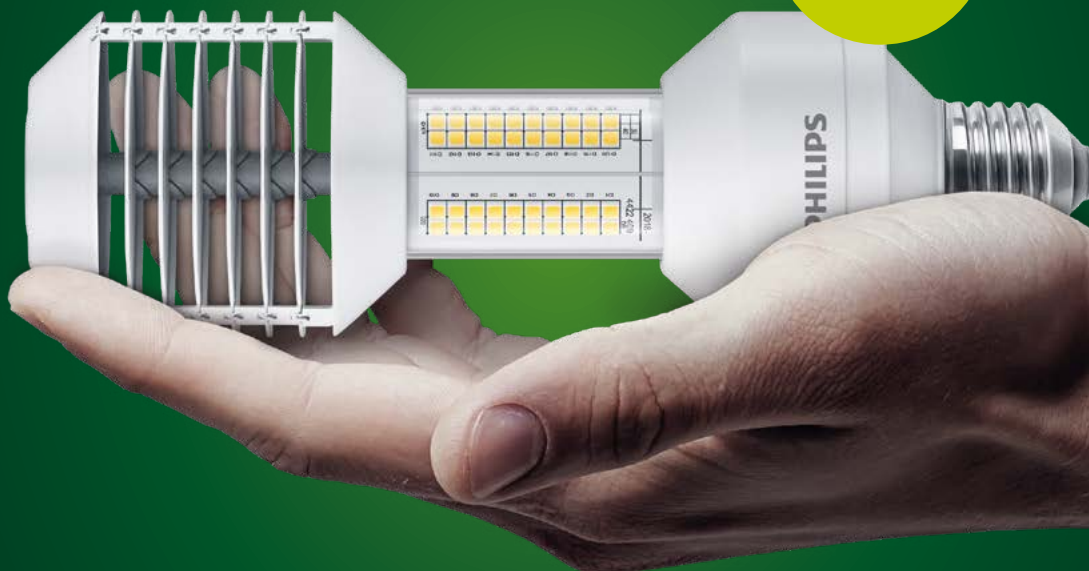

PHILIPS

Katuvalaistus

TrueForce Road

Katuvalaistus kuntoon

TrueForce LED Road

Tosi ammattilainen valitsee **Philips TrueForce LED Roadin** -
kustannustehokkaan LED-lampun suurpainenatriumlampun tilalle
katuvalaistuskohteisiin

Uutuus!

**REAL
PROs**
**REAL
QUALITY**

Philips TrueForce LED Road

Auttaa parantamaan katuvalaistuksen laatua

Philips TrueForce LED Road on kustannustehokas LED-lamppu pylväisvalaisimiin esimerkiksi puistojen ja pihojen valaistuksessa ja sen voi vaihtaa suoraan täsmälleen samankokoisen HPS 50-150W -lamppun tilalle. Lamppu sopii täydellisesti sekä moderneihin että perinteisiin valaisimiin. TrueForce on yksinkertainen tapa siirtyä ledivalaistukseen ilman suuria alkuinvestointeja.

“Hämmästyin lamppun valotehokkuudesta ja valon laadusta. TrueForce näyttää ulkonäöltään samalta kuin vastaava purkauslamppu, mutta tarjoaa huomattavasti parempaa valaistusta.”

Päivitä katuvalaistuksesi LEDiin ja saavuta heti **huomattavia säästöjä pienellä alkuinvestoinnilla**