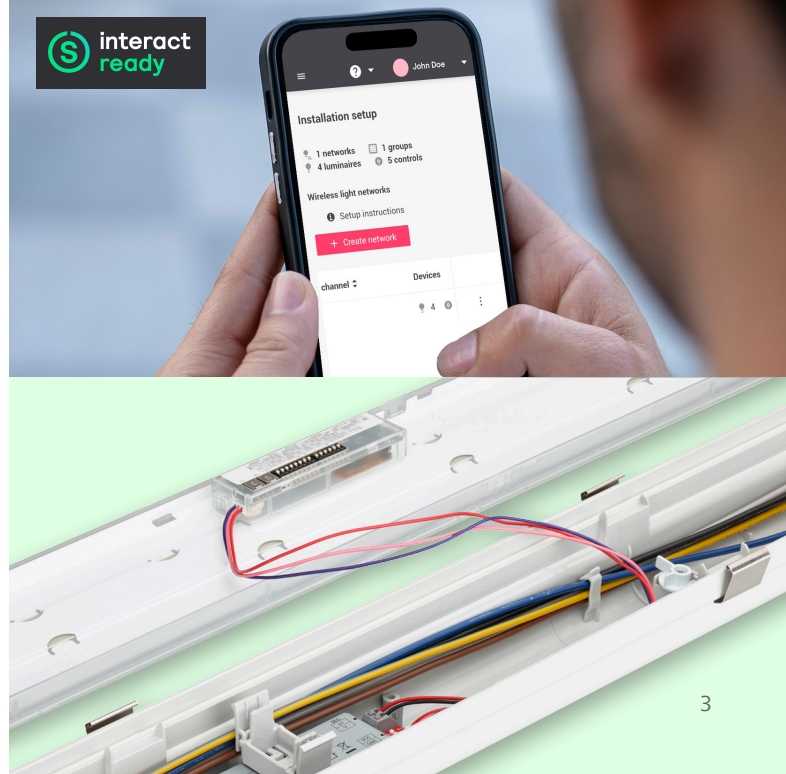

Next-level voordeel #3

Connected opties, eenvoudig te configureren

- Flexibele bedieningsopties, waaronder DALI, Interact Ready en versies met geïntegreerde sensor, passend bij elke behoefte.
- **Nieuwe geïntegreerde sensormogelijkheden:²**
  - Van eenvoudige aan/uit-regeling tot dimmen en groeperen
  - Geïntegreerde bewegingssensoren (MDU-DIM) die lopende personen en langzaam rijdende voertuigen kunnen detecteren
- Interact Ready versie: eenvoudige configuratie via de Interact Pro-app
- Compatibel met de IP66 bewegings- en daglichtsensor MPS3100, waardoor de voordelen van systeemconnectiviteit maximaal worden benut.

Signify Interact is een slim draadloos verlichtingssysteem dat snel te installeren, schaalbaar en toekomstbestendig is. Lees [hier](#) meer.

²Binnenkort beschikbaar. Neem contact op met je lokale Signify-vertegenwoordiger.

interact
ready