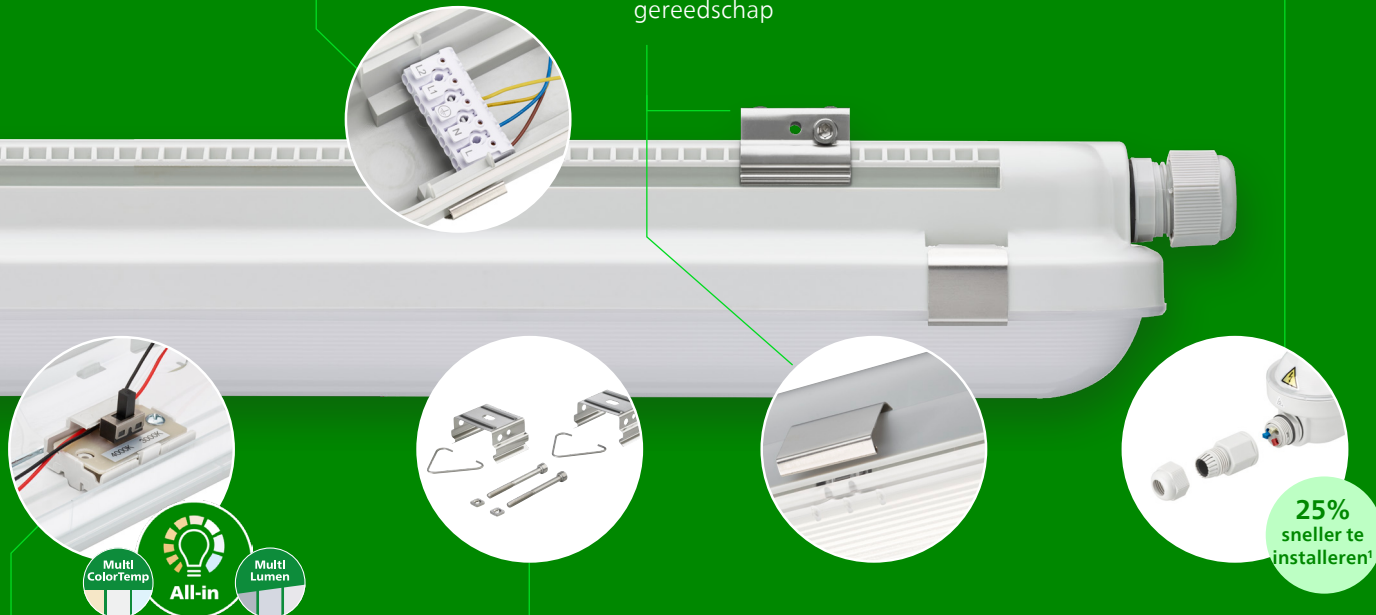

### Nieuw: Noodverlichtingsoptie

- Transformeer CoreLine waterdicht-armaturen eenvoudig tot noodverlichting.
- Voorgeïnstalleerde bevestigingspunten op de behuizing. Geen schroeven nodig om de noodverlichtingskit te bevestigen. Raadpleeg de installatie-instructies voor details.

<sup>1</sup>Dit icoon is ontwikkeld door Signify en wordt gebruikt als zelfcertificering voor Philips UltraEfficient-armaturen die voldoen aan de normen van tier 3 IEA 4E SSL ANNEX.

Slim  
installeren.  
Snel  
klaar.

Nieuwe optie: externe waterproof push-in connector (WEC)

25%  
sneller te  
installeren<sup>1</sup>