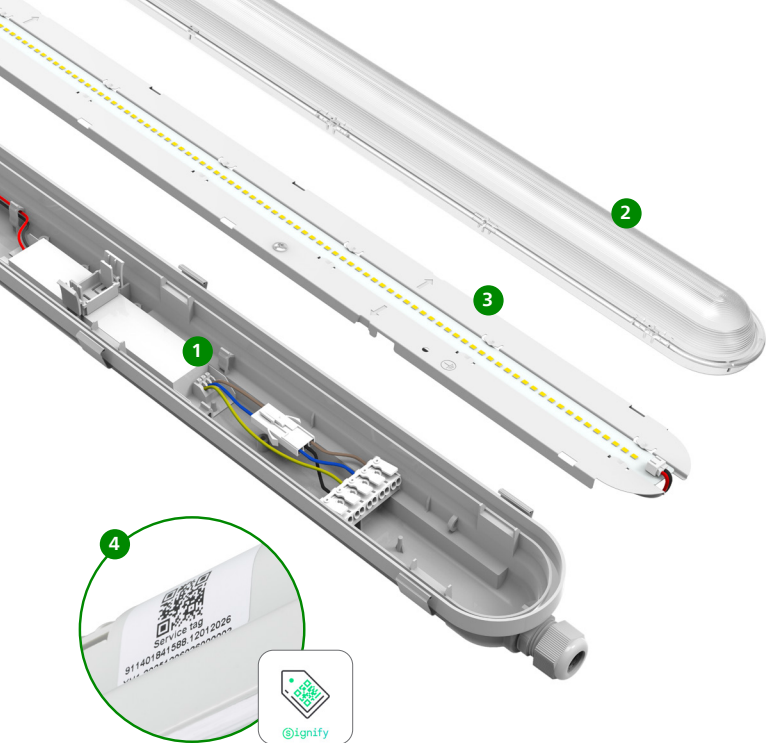

Next-level voordeel #4

Reserveonderdelen beschikbaar

- Meerdere componenten zijn vervangbaar. Geen speciaal gereedschap nodig.
  1. 1 Driver
  2. 2 Kap
  3. 3 LED-printplaat
- Voorzien van een unieke **Signify Service tag** QR code **4**, waarmee reserveonderdelen eenvoudig kunnen worden geïdentificeerd en besteld.
- Servicehandleiding met duidelijke reparatie-instructies in het Service tag-portaal. [Lees meer over Service tag](#)

Next-level voordeel #5

Ontwikkeld volgens de principes van de circulaire economie

Gebruik minder

- **Nieuw: behuizingsoptie van post-consumer recycled (PCR) materiaal**, gemaakt van 100% gerecycled materiaal voor een verminderde milieu-impact.
- Energie-efficiënt met 186-189 lm/W bij UltraEfficient configuraties.

Gebruik langer

- Lange levensduur van 100.000 uur (L80) vermindert de noodzaak om armaturen of componenten te vervangen.

Gebruik opnieuw

- Het armatuur kan eenvoudig worden gedemonteerd en worden opgesplitst in afzonderlijke onderdelen van hetzelfde materiaal.
- Deze materialen kunnen vervolgens worden gerecycled, wat helpt om de milieu-impact te verminderen en kritieke grondstoffen in gebruik te houden.

Environmental Products Declarations (EPD) zijn [online](#) beschikbaar.

Bestelinformatie

Producttype	Wattage	Lumen output	Efficiëntie	Kleurtemp.	UGR	CRI	Connector type	Dimbaar	Noodverlichting	Interact Ready	EAN code
CoreLine waterdicht gen3	W	lm	lm/W	K		Ra					
WT120C G3 20S/840 PSU L600	13.0	2000	154	4000	25	>80	Push-in 5-pole	-	-	-	872110333305699
WT120C G3 80S/840 PSU L1500	50.0	8000	160	4000	28	>80	Push-in 5-pole	-	EL ready¹	-	872110333310099
WT120C G3 60S/840 PSU TW3 L1500	37.5	6000	160	4000	25	>80	Push-in 5-pole	-	EL ready¹	-	872110335980300
WT120C G3 20S/840 PSR MDUPHW L600	13.0	2000	154	4000	25	>80	Push-in 5-pole	Yes	-	-	872110335982700
WT120C G3 27S/840 PSR MDUPHW L1200	17.0	2700	159	4000	25	>80	Push-in 5-pole	Yes	EL ready¹	-	872110335983400
WT120C G3 34S/840 PSR MDUPHW L1500	21.5	3400	158	4000	25	>80	Push-in 5-pole	Yes	EL ready¹	-	872110335984100
WT120C G3 80S/840 PSR MDUPHW L1500	50.0	8000	160	4000	28	>80	Push-in 5-pole	Yes	EL ready¹	-	872110335985800
WT120C G3 27S/840 PSR MDUPHW TW3 L1200	17.0	2700	159	4000	25	>80	Push-in 5-pole	Yes	EL ready¹	-	872110335986500
WT120C G3 60S/840 PSR MDUPHW TW3 L1500	37.5	6000	160	4000	25	>80	Push-in 5-pole	Yes	EL ready¹	-	872110335989600
WT120C G3 40S/840 PSD L600	25.0	4000	160	4000	28	>80	Push-in 5-pole	Yes	DC-central emergency	-	872110335990200
WT120C G3 60S/840 PSD L1200	37.5	6000	160	4000	28	>80	Push-in 5-pole	Yes	DC-central emergency; EL ready¹	-	872110333336099
WT120C G3 80S/840 PSD L1500	50.0	8000	160	4000	28	>80	Push-in 5-pole	Yes	DC-central emergency; EL ready¹	-	872110333339199
WT120C G3 27_33_39_46S/840 PSU L1200		2700/3300/3900/4600	163/161	4000	28	>80	Push-in 5-pole	-	EL ready¹	-	872110333344599