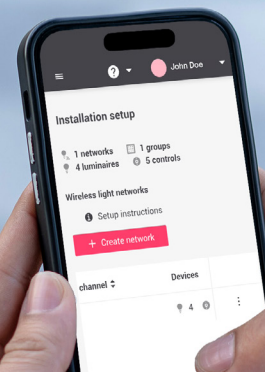

Signify Interact is een slim draadloos verlichtingssysteem dat snel te installeren, schaalbaar en toekomstbestendig is. Lees [hier](#) meer.

<sup>2</sup>Binnenkort beschikbaar. Neem contact op met je lokale Signify-vertegenwoordiger voor meer details.