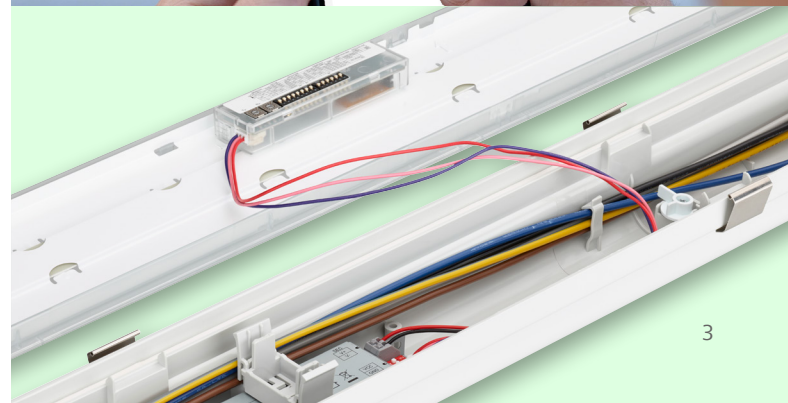

Next-level voordeel #2

Snelle installatie, alle verpakkingen in één container

Installeer
slimmer.
Sneller
klaar.

Geleverd met vooraf
geopende kap voor
snellere installatie

Click-fix
doorbedradingsaccessoire,
zonder schroeven

Lange schuifsloten en click-fit
plafondbeugels voor een
eenvoudige installatie, zonder
gereedschap

Nieuwe optie: externe waterproof
push-in connector (WEC)

All-in: Alles wat je nodig hebt voor maximale installatieflexibiliteit

- **CoreLine waterdicht All-in opties** integreren tot 8 codes in één armatuur door 2 kleurtemperaturen en 4 lumenoutputs te combineren.
- Ervaar ongeëvenaarde flexibiliteit op locatie met één druk op de schakelaar.

Standaardaccessoires zoals
doorvoertules en beugels
inbegrepen voor een snellere
installatie

25%
sneller te
installeren¹

Verpakking volledig van karton.
Sneller af te voeren, beter voor de
planeet

¹Vergeleken met productversies zonder WEC

Next-level voordeel #3

Connected opties, eenvoudig te configureren

- Flexibele bedieningsopties, waaronder DALI, Interact Ready en versies met geïntegreerde sensor, passend bij elke behoefte.
- **Nieuwe geïntegreerde sensormogelijkheden:²**
  - Van eenvoudige aan/uit-regeling tot dimmen en groeperen
  - Geïntegreerde bewegingssensoren (MDU-DIM) die lopende personen en langzaam rijdende voertuigen kunnen detecteren
- Interact Ready versie: eenvoudige configuratie via de Interact Pro-app
- Compatibel met de IP66 bewegings- en daglichtsensor MPS3100, waardoor de voordelen van systeemconnectiviteit maximaal worden benut.

Signify Interact is een slim draadloos verlichtingssysteem dat snel te installeren, schaalbaar en toekomstbestendig is. Lees [hier](#) meer.