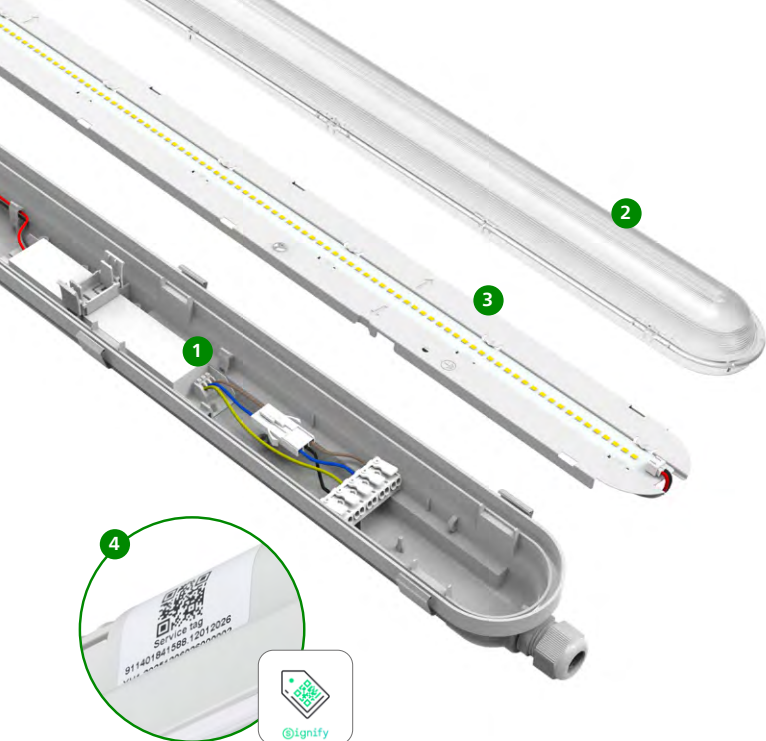

Nytt valg: ekstern vanntett push-in kobling (WEC)

All-in: Alt du trenger for maksimal installasjonsfleksibilitet

- CoreLine waterproof All-in options integrate up to 8 codes in a single luminaire by combining 2 color temperatures and 4 lumen outputs.
- Enjoy unparalleled flexibility on-site at the flip of a switch.

 interact
ready

Fordel #4

Reservedeler tilgjengelig

- Armaturen er enkel å reparere uten behov for spesialverktøy. Disse komponentene kan enkelt erstattes:
 - 1 Driver
 - 2 Deksel
 - 3 LED modul
- Utstyrt med en unik **Signify Service tag** QR kode, 4 som gjør det enkelt med identifisering og bestilling av reservedeler.
- Servicemanual med klare reparasjonsinstrukser tilgjengelig i Service tag portalen.