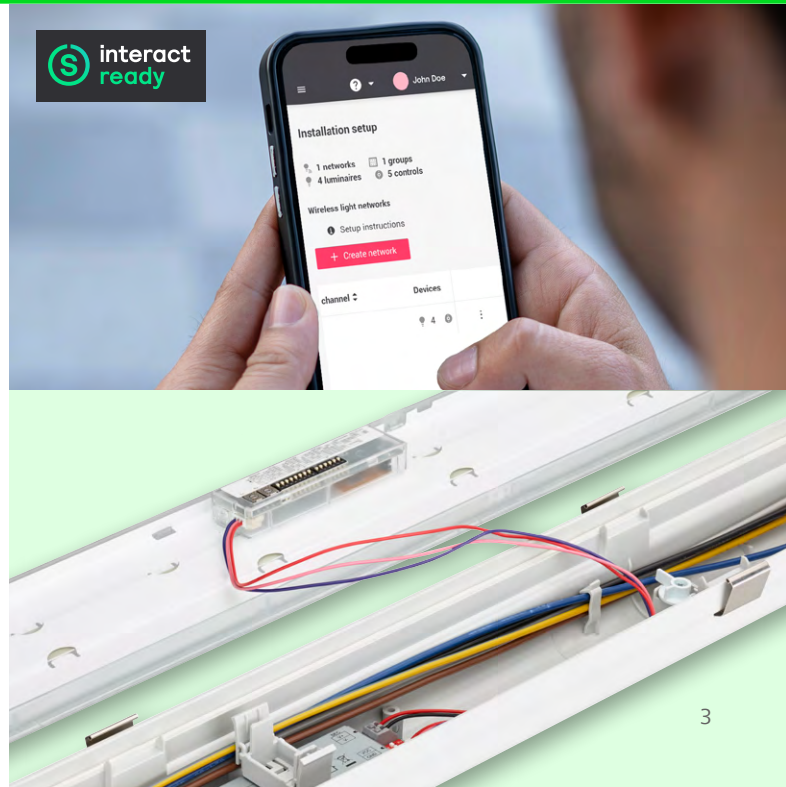

Nytt valg: ekstern vanntett push-in kobling (WEC)

All-in: Alt du trenger for maksimal installasjonsfleksibilitet

- CoreLine waterproof All-in options integrate up to 8 codes in a single luminaire by combining 2 color temperatures and 4 lumen outputs.
- Enjoy unparalleled flexibility on-site at the flip of a switch.

Fordel #3

Smart løsning, enkel å kommisjonere

- Fleksible styringsmuligheter, inkludert DALI, Interact Ready, og sensorintegrerte versjoner som passer til et hvert prosjekt
- **Nye integrerte sensoregenskaper:²**
 - Fra enkel av/på styring til dimming og gruppering
 - Integrert bevegelsessensor (MDU-DIM) som kan detektere folk i bevegelse og saktegående kjøretøy
- Interact Ready versjon: Enkel kommisjonering via Interact Pro appen
- Kompatibel med IP66 bevegelses- og dagslyssensor MPS3100, maksimering av fordelene med systemtilkobling.

Signify Interact er et smart trådløst belysningsystem som er raskt å installere, skalerbart og fremtidsklart. Les mer [her](#).

²Kommer snart. Ta kontakt med din kontaktperson hos Signify for mer informasjon..

 interact
ready

Fordel #4

Reservedeler tilgjengelig

- Armaturen er enkel å reparere uten behov for spesialverktøy. Disse komponentene kan enkelt erstattes:
 - 1 Driver
 - 2 Deksel
 - 3 LED modul
- Utstyrt med en unik **Signify Service tag** QR kode, 4 som gjør det enkelt med identifisering og bestilling av reservedeler.
- Servicemanual med klare reparasjonsinstrukser tilgjengelig i Service tag portalen.