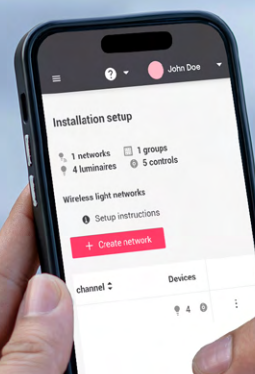

Signify Interact es un sistema inalámbrico de iluminación conectada fácil de instalar, escalable y preparado para el futuro.

<sup>2</sup>Próximamente. Contacta con tu representante de Signify para más detalles.