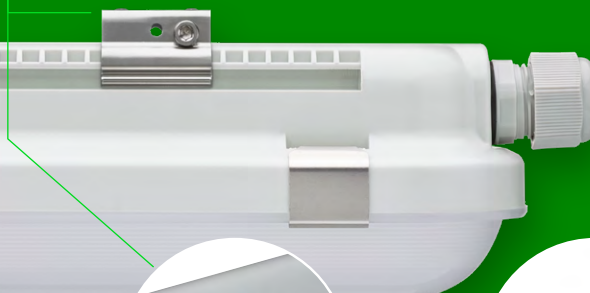

Install smarter.
Finish sooner.

Ventaja de primer nivel #2

Instalación rápida, todo el packaging al mismo cubo

Se suministra con la tapa ya abierta para facilitar la instalación

Accesorio de cableado pasante con fijación a presión: sin tornillos

Guías deslizantes largas y soportes de techo a presión para una instalación fácil y sin herramientas.

Nueva opción: conector enchufable externo resistente al agua (WEC)

25% más rápido de instalar¹

All-in: Todo lo que necesitas para la mejor instalación

- **CoreLine waterproof All-in** integran hasta 8 códigos en una sola luminaria combinando 2 temperaturas de color y 4 intensidades luminosas.
- Disfruta de una flexibilidad sin igual en tus instalaciones con solo pulsar un botón.

Se incluyen accesorios estándar, como ojales y soportes, para un montaje más rápido

Embalajes fabricados íntegramente con cartón: más fáciles de desechar y mejores para el planeta

¹Comparado con versiones de producto sin WEC

Ventaja de primer nivel #3

Opciones conectadas, fáciles de poner en marcha

- Opciones de control flexibles, como DALI, Interact Ready y versiones con sensores integrados.
- **Nuevas funcionalidades con sensor:²**
  - De un simple control on/off a regulación de la intensidad
  - Sensores de movimiento integrados (MDU-DIM) capaces de detectar personas y el movimiento lento de vehículos
- Versión Interact Ready: Fácil de poner en marcha a través de Interact Pro app
- Compatible con el sensor de movimiento y luz diurna MPS3100 con clasificación IP66, lo que permite aprovechar al máximo las ventajas de la conectividad.

Signify Interact es un sistema inalámbrico de iluminación conectada fácil de instalar, escalable y preparado para el futuro.

²Próximamente. Contacta con tu representante de Signify para más detalles.