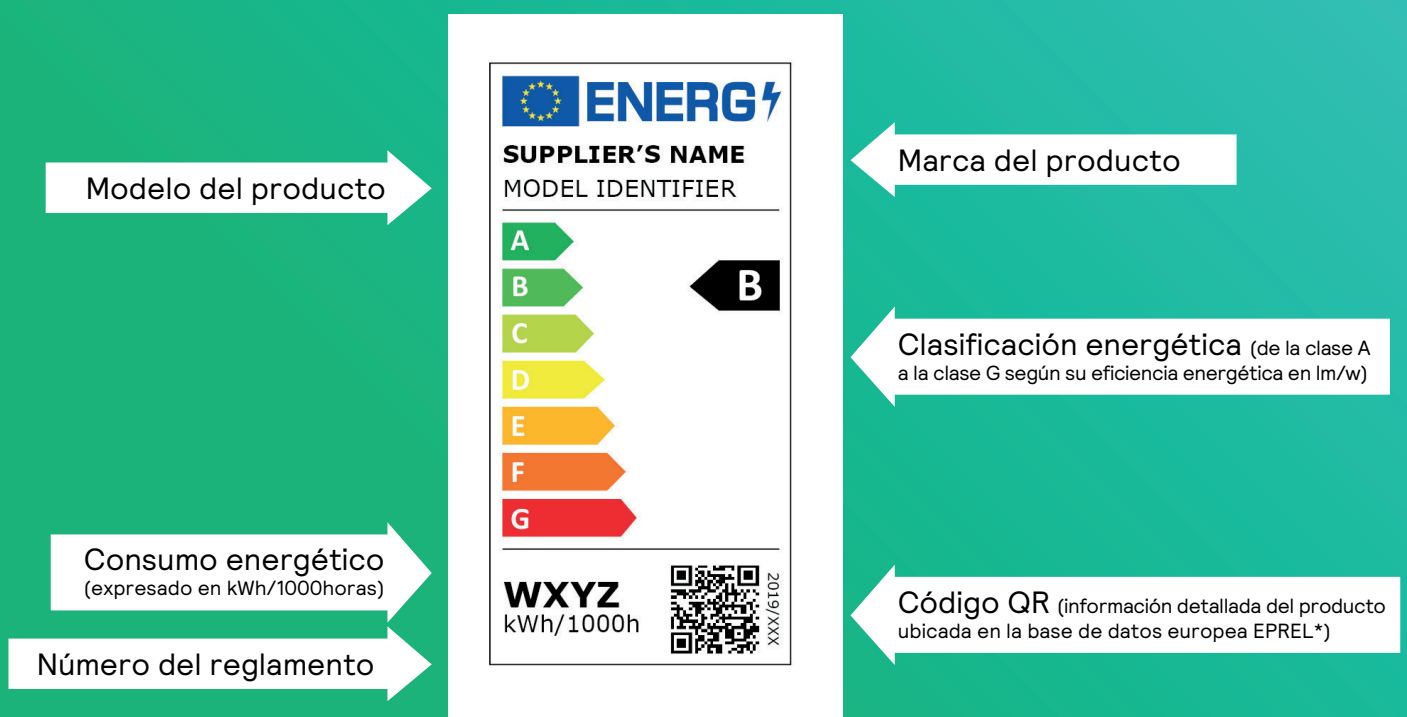

Reglamento europeo de etiquetado energético

Qué debe incluir

Etiqueta actual		LED bulb 7W	Nueva etiqueta propuesta por la UE	
Clase	lm/W		Clase	lm/W
A++	120	<p>7 W 806 lm</p> <p>115,1 lm/W</p> <p>A+ E</p>	A	210
A+	65		B	185
A	50		C	160
B	15		D	135
C	12		E	110
D	9		F	85
E	0		G	0

*EPREL European Product Registry for Energy Labelling