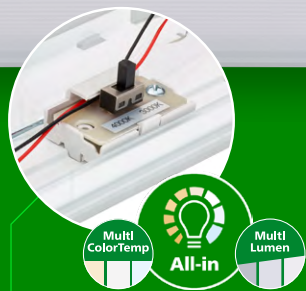

Nästa nivå – fördel #2

Snabb installation, förpackning i ett kולי

Installera smartare.
Bli klar snabbare.

Levereras med kåpan föröppnad för snabbare installation

Tillbehör för genomkoppling med klickfäste – inga skruvar behövs

Långa sliders och takfästen med klickfäste för enkel, verktygslös installation

Nytt tillval: extern vattentät kontakt (WEC)

Allt-i-ett: Allt som du behöver för maximal installationsflexibilitet

- **CoreLine waterproof Allt-i-ett-alternativ** integrerar upp till 8 koder i en och samma armatur genom att kombinera 2 färgtemperaturer och 4 lumenpaket.
- Överträffad flexibilitet på plats, enkelt inställbart med ett knapptryck.