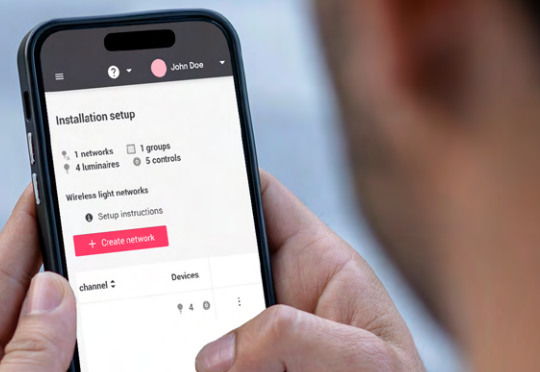

Nästa nivå – fördel #2

Snabb installation, förpackning i ett kולי

Installera smartare.
Bli klar snabbare.

Levereras med kåpan föröppnad för snabbare installation

Tillbehör för genomkoppling med klickfäste – inga skruvar behövs

Långa sliders och takfästen med klickfäste för enkel, verktygslös installation

Nytt tillval: extern vattentät kontakt (WEC)

Allt-i-ett: Allt som du behöver för maximal installationsflexibilitet

- **CoreLine waterproof Allt-i-ett-alternativ** integrerar upp till 8 koder i en och samma armatur genom att kombinera 2 färgtemperaturer och 4 lumenpaket.
- Överträffad flexibilitet på plats, enkelt inställbart med ett knapptryck.

Standarttillbehör som genomföringar och fästen medföljer, för snabbare installation.

25% snabbare att installera¹

Förpackning helt i kartong – enklare att hantera och sortera, bättre för miljön

¹Jämfört med produktversioner utan WEC

Nästa nivå – fördel #3

Uppkopplade alternativ, enkel driftsättning

- Flexibla styralternativ inklusive DALI, Interact Ready, och versioner med integrerade sensorer, anpassade för alla typer av projekt.
- **Nya integrerade sensorfunktioner:²**
  - Från enkel på/av-styrning till dimning och gruppindelning
  - Integrerade rörelsesensorer (MDU-DIM) som kan detektera gående personer och långsamma fordon.
- Interact Ready-version: Enkel driftsättning via Interact Pro-appen
- Kompatibel med IP66-klassade rörelse- och dagsljussensorn MPS3100, vilket maximerar nyttan av systemuppkoppling.

Signify Interact är ett smart, trådlöst belysningsystem som är snabbt att installera, skalbart och framtidssäkert. Läs mer [här](#).

²Kommer snart. Kontakta din lokala Signify-representant för mer information.