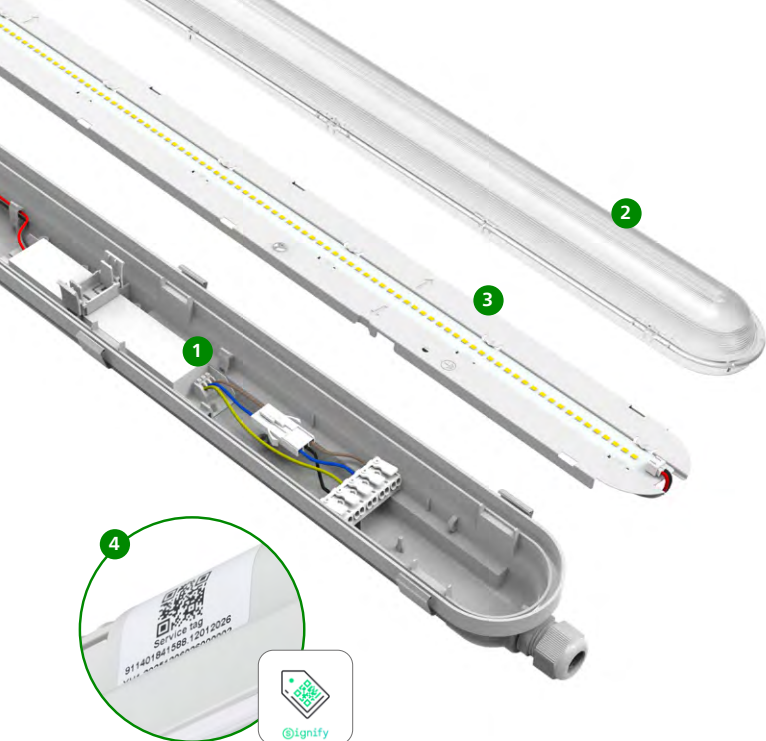

Nästa nivå – fördel #4

Reservdelar tillgängliga

- Armaturen är enkel att reparera utan specialverktyg. Följande komponenter kan enkelt bytas ut:
- **1 Drivdon**
- **2 Kåpa**
- **3 LED-board**
- Utrustad med en unik QR-kod för **Signify Service Tag**,⁴ som möjliggör enkel identifiering och beställning av reservdelar.
- Servicehandbok med tydliga reparationsinstruktioner finns tillgänglig i Service Tag-portalen.
  [Läs mer om Service Tag](#)

Nästa nivå – fördel #5

Byggt på principerna för en cirkulär ekonomi

Use less

- **Nyhet: armaturhus av återvunnen konsumentplast (PCR)** –tillverkad av 100% återvunnet material för minskad miljöpåverkan.
- Hög energieffektivitet med 186-189 lm/W med UltraEfficient-konfigurationer.

Use longer

- Lång livslängd upp till 100 000 timmar (L80) minskar behovet av att byta ut armaturer eller komponenter.

Use again

- Armaturen är utvecklad för enkel demontering och kan delas upp i separata delar av samma material.
- Materialen kan därefter återvinnas, vilket minskar miljöpåverkan och håller kritiska varor i kretsloppet.

Beställningsinformation

Produkttyp	Effekt	Ljusflöde	Effektivitet	Färgtemperatur	UGR	CRI	Anslutningstyp	Dimbar	Integrerad EL	Interact Ready	EOC-kod
WT120C G3 20S/840 PSU L600	13.0	2000	154	4000	25	>80	Push-in 5-pole	-	-	-	872110333305699
WT120C G3 27S/840 PSU L1200	17.0	2700	159	4000	25	>80	Push-in 5-pole	-	EL ready¹	-	872110333306399
WT120C G3 34S/840 PSU L1500	21.5	3400	158	4000	25	>80	Push-in 5-pole	-	EL ready¹	-	872110333307099
WT120C G3 40S/840 PSU L1200	25.0	4000	160	4000	25	>80	Push-in 5-pole	-	EL ready¹	-	872110333308799
WT120C G3 60S/840 PSU L1500	37.5	6000	160	4000	25	>80	Push-in 5-pole	-	EL ready¹	-	872110333309499
WT120C G3 80S/840 PSU L1500	50.0	8000	160	4000	28	>80	Push-in 5-pole	-	EL ready¹	-	872110333310099
WT120C G3 40S/840 PSU L600	25.0	4000	160	4000	28	>80	Push-in 5-pole	-	-	-	872110333311799
WT120C G3 60S/840 PSU L1200	37.5	6000	160	4000	28	>80	Push-in 5-pole	-	EL ready¹	-	872110333312499
WT120C G3 80S/840 PSU L1200	50.0	8000	160	4000	28	>80	Push-in 5-pole	-	EL ready¹	-	872110333313199
WT120C G3 100S/840 PSU L1500	62.5	10000	160	4000	28	>80	Push-in 5-pole	-	EL ready¹	-	872110333314899
WT120C G3 120S/840 PSU L1500	75.0	12000	160	4000	31	>80	Push-in 5-pole	-	-	-	872110333315599
WT120C G3 27S/840 PSU TW3 L1200	17.0	2700	159	4000	25	>80	Push-in 5-pole	-	EL ready¹	-	872110335977300
WT120C G3 40S/840 PSU TW3 L1200	25.0	4000	160	4000	25	>80	Push-in 5-pole	-	EL ready¹	-	872110335978000
WT120C G3 34S/840 PSU TW3 L1500	21.5	3400	158	4000	25	>80	Push-in 5-pole	-	EL ready¹	-	872110335979700
WT120C G3 60S/840 PSU TW3 L1500	37.5	6000	160	4000	25	>80	Push-in 5-pole	-	EL ready¹	-	872110335980300

Fler produkter på nästa sida

¹Förberedd för nödbelysning (EL); tillgänglig med nödbelysningskit som tillval