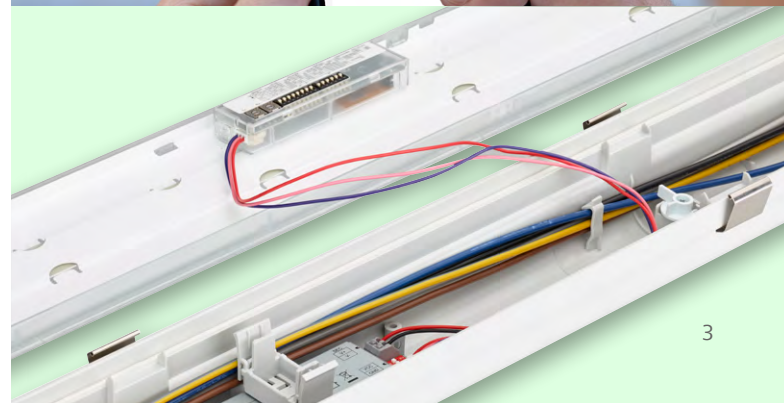

Nästa nivå – fördel #2

Snabb installation, förpackning i ett kולי

Installera smartare.
Bli klar snabbare.

Levereras med kåpan föröppnad för snabbare installation

Tillbehör för genomkoppling med klickfäste – inga skruvar behövs

Långa sliders och takfästen med klickfäste för enkel, verktygslös installation

Nytt tillval: extern vattentät kontakt (WEC)

Allt-i-ett: Allt som du behöver för maximal installationsflexibilitet

- **CoreLine waterproof Allt-i-ett-alternativ** integrerar upp till 8 koder i en och samma armatur genom att kombinera 2 färgtemperaturer och 4 lumenpaket.
- Överträffad flexibilitet på plats, enkelt inställbart med ett knapptryck.

Standarttillbehör som genomföringar och fästen medföljer, för snabbare installation.

25% snabbare att installera¹

Förpackning helt i kartong – enklare att hantera och sortera, bättre för miljön

¹Jämfört med produktversioner utan WEC

Nästa nivå – fördel #3

Uppkopplade alternativ, enkel driftsättning

- Flexibla styralternativ inklusive DALI, Interact Ready, och versioner med integrerade sensorer, anpassade för alla typer av projekt.
- **Nya integrerade sensorfunktioner:²**
  - Från enkel på/av-styrning till dimning och gruppindelning
  - Integrerade rörelsesensorer (MDU-DIM) som kan detektera gående personer och långsamma fordon.
- Interact Ready-version: Enkel driftsättning via Interact Pro-appen
- Kompatibel med IP66-klassade rörelse- och dagsljussensorn MPS3100, vilket maximerar nyttan av systemuppkoppling.

Signify Interact är ett smart, trådlöst belysningsystem som är snabbt att installera, skalbart och framtidssäkert. Läs mer [här](#).

²Kommer snart. Kontakta din lokala Signify-representant för mer information.