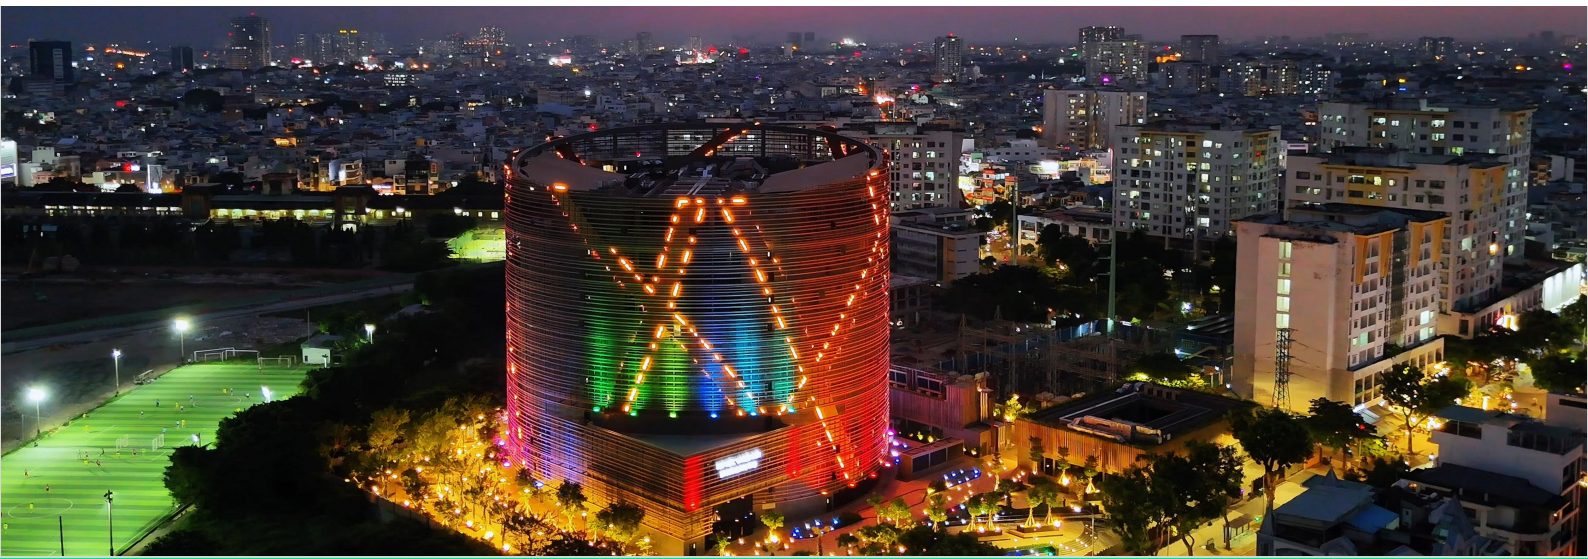

Để biết thêm thông tin về Philips LED, truy cập:
<https://www.signify.com/vi-vn>

Hoặc theo dõi chúng tôi tại: Signify Philips Lighting

Liên hệ Signify Việt Nam
Nguyễn Minh Phương
Giám đốc truyền thông, Signify Việt Nam
Email: minh.phuong.nguyen@signify.com