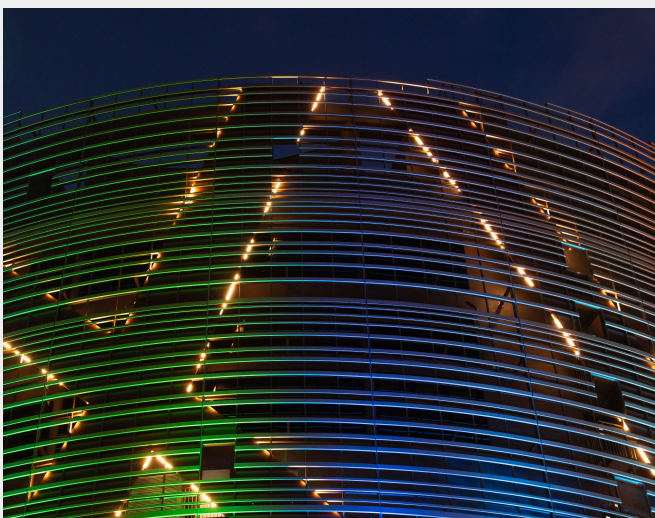

Thách thức

Mặt ngoài của rạp xiếc tạo ấn tượng mạnh ngay từ đầu với thiết kế quy mô, hiện đại, sử dụng kỹ thuật kết cấu tiên tiến (bê tông-thép liên hợp), kết hợp với kiểu dáng đặc trưng của một rạp xiếc mang đậm tính biểu tượng với khối mái vòm tròn lớn. Xung quanh tòa nhà là không gian thoáng đãng, nhiều cây xanh, hồ nước cảnh quan, các khu chức năng phụ trợ tạo thành một quần thể có điểm nhấn hài hòa và môi trường xanh.

Chiếu sáng mỹ thuật không chỉ dừng lại ở việc tôn vinh kiểu dáng độc đáo của tòa nhà vào ban đêm bằng ánh sáng rực rỡ, mà phải làm nổi bật biểu tượng kiến trúc văn hóa, giúp lưu giữ ký ức về một nơi trình diễn xiếc và các môn nghệ thuật truyền thống đã tồn tại qua nhiều thế kỷ. Ngoài ra, hệ thống chiếu sáng phải đảm bảo vận hành bền bỉ, tiết kiệm năng lượng, không gây ô nhiễm ánh sáng, dễ dàng vận hành, bảo trì và nâng cấp sau này.

Giải pháp

Đội ngũ kỹ thuật dày dặn kinh nghiệm của Signify đã phối hợp chặt chẽ với Công ty TNHH Toàn Tấn, Công ty TNHH Thiết kế Xây dựng Điểm Kiến Trúc và chủ đầu tư để đưa ra phương án chiếu sáng tối ưu nhất. Giải pháp chiếu sáng gián tiếp kết hợp đèn LED dây và đèn pha LED thương hiệu Philips, được lập trình và điều khiển tự động từ xa bằng các thiết bị điều khiển chuẩn DMX/RMD, là chuẩn quốc tế mở để tích hợp, cho phép kết nối Internet, tạo sự thuận lợi và linh động trong vận hành.

Đèn LED dây UniLinear Flex là giải pháp chiếu hắt dạng vòm linh hoạt với màu sắc ánh sáng sống động, được sử dụng để tạo viền kiến trúc, dẫn hướng không gian và tăng tính nhận diện tổng thể. Đây là dòng đèn LED dây chống bụi và chống thấm nước xuất sắc, có khả năng vận hành bền bỉ trong điều kiện thời tiết ngoài trời khắc nghiệt. Thiết kế chuyên nghiệp của đèn đảm bảo độ đồng nhất màu sắc ánh sáng và hiệu suất hoàn màu tuyệt vời.

Đèn pha LED UniFlood được thiết kế riêng cho ứng dụng chiếu sáng mỹ thuật hướng đến hiệu quả chiếu sáng cao với chi phí hợp lý. Đèn có kiểu dáng mô-đun chữ nhật linh hoạt và cứng cáp, kết hợp thiết kế quang học xuất sắc với 6 tùy chọn thấu kính. Nguồn sáng mạnh mẽ của đèn đảm bảo làm nổi bật các chi tiết, kết cấu kiến trúc từ khoảng cách xa trong các ứng dụng chiếu pha, chiếu quét các công trình quy mô lớn. Bên cạnh đó, các phiên bản ánh sáng đơn sắc, ánh sáng trắng điều chỉnh được và ánh sáng đổi màu cũng cho phép nhà thiết kế chiếu sáng linh hoạt kết hợp, tự do thể hiện các ý tưởng mỹ thuật bay bổng của mình với từng loại kiến trúc công trình.