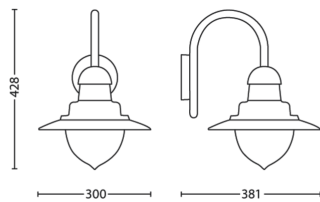

PHILIPS

Applique murale Raindrop
60 W E27 Sans ampoule

myGarden

Sans ampoule

Bronze

Résistant à l'eau

01652/06/PN