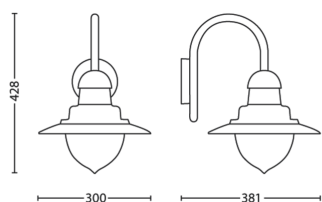

PHILIPS

Applique murale Raindrop
60 W E27 Sans ampoule

myGarden

Sans ampoule

Noir

Résistant à l'eau

01652/30/PN