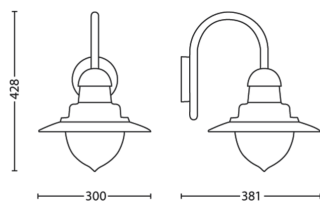

PHILIPS

Applique murale Raindrop
60 W E27 Sans ampoule

myGarden

Sans ampoule

Noir

Résistant à l'eau

01652/30/PN