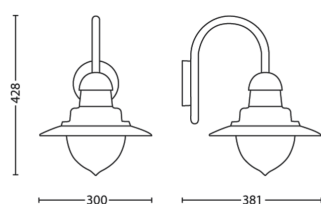

PHILIPS

Applique murale Raindrop
60 W E27 Sans ampoule

myGarden

Sans ampoule

Anthracite

Résistant à l'eau

01652/52/PN