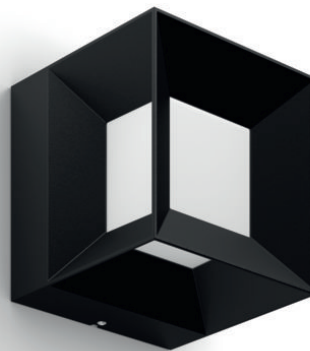

# PHILIPS

Applique murale  
Parterre 7,5 W

myGarden

2700K

Noir

Résistant à l'eau

16480/30/P0

## Embellissez votre jardin grâce à la lumière

L'applique murale extérieure LED d'extérieur Philips Parterre noire est composée d'un cube lumineux suspendu dans un support en fonte d'aluminium durable. Son design ingénieux attire les regards et projette deux puissants faisceaux de lumière blanc chaud vers toutes les directions sur votre mur.