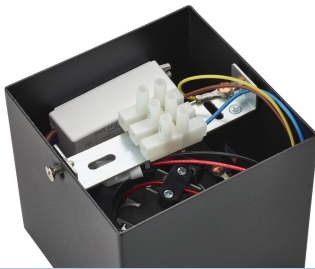

# PHILIPS

Spot plafond/mur  
Box

Spots plafond/mur

2200-2700K

Noir

Intensité réglable; WarmGlow

Matériau de haute qualité

50491/30/P0