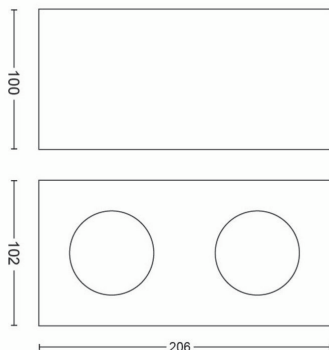

PHILIPS

Spot plafond/mur
Box 2 x

Spots plafond/mur

2200-2700K

Noir

Intensité réglable; WarmGlow

Matériau de haute qualité

50492/30/PO

Dimensions et poids du produit

- Poids net: 0,860 kg
- Hauteur totale: 100 mm
- Longueur totale: 202 mm
- Largeur totale: 102 mm

Entretien

- Garantie: 5 ans

Spécificités techniques

- Rendement en lumen total de l'éclairage: 1000
- Techno. ampoule: LED
- Puissance électrique: AC 220-240
- Classe énergétique de la source lumineuse incluse: F
- Puissance de l'ampoule incluse: 9
- Indice de protection: IP20
- Classe de protection: Classe I - Mise à la terre
- Source lumineuse remplaçable: Non
- Nombre de sources lumineuses: 2