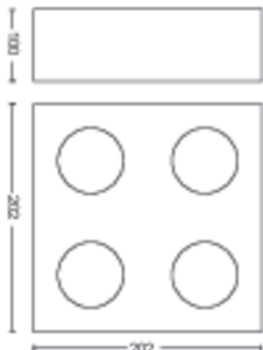

# PHILIPS

Spot plafond/mur  
Box 4 x

Spots plafond/mur

2200-2700K

Noir

Intensité réglable; WarmGlow

Matériau de haute qualité

50494/30/PO