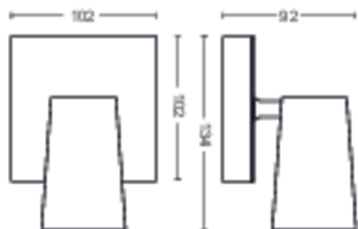

PHILIPS

Spot plafond/mur
Paisley

Spots plafond/mur

Sans ampoule

Blanc

50571/31/PN

Profitez de l'instant présent

Philips myLiving Contemporary est une gamme de spots aux lignes élégantes produisant une lumière de haute qualité, qui correspond parfaitement aux goûts et modes de vie contemporains.

Caractéristiques spécifiques

- Tête de spot orientable
- Le faisceau de lumière idéal pour une mise en valeur réussie

Pour votre bureau

- Pour n'importe quelle pièce
- Formes naturelles et reconnaissables

Conçu pour votre séjour et votre chambre

- Matériaux haute qualité