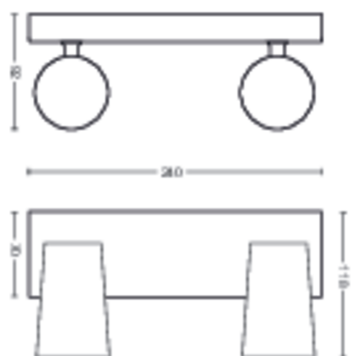

PHILIPS

Spot

PAISLEY

blanc

50572/31/PN