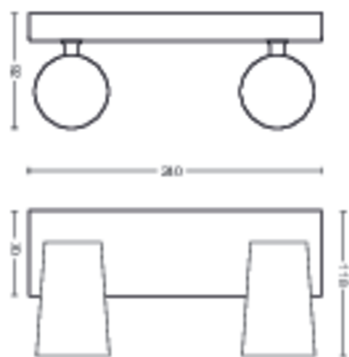

PHILIPS

Spot plafond/mur
Paisley 2 x

Spots plafond/mur

Sans ampoule

Aluminium

50572/48/PN