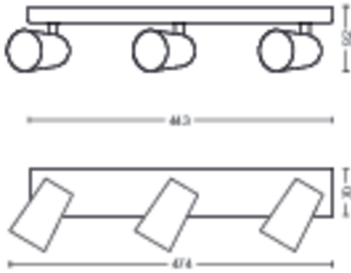

PHILIPS

Spot plafond/mur
Paisley 3 x

Spots plafond/mur

Sans ampoule

Aluminium

50573/48/PN