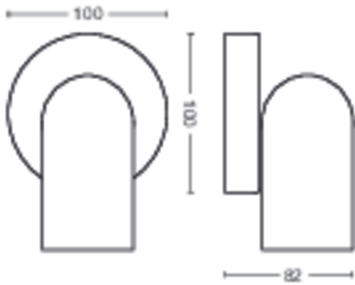

PHILIPS

Spot plafond/mur
Pongee

Spots plafond/mur

Sans ampoule

Noir

50581/30/PN