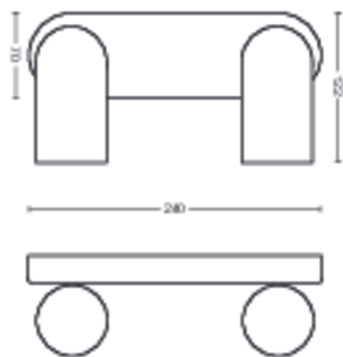

PHILIPS

Spot plafond/mur
Pongee 2 x

Spots plafond/mur

Sans ampoule

Noir

50582/30/PN