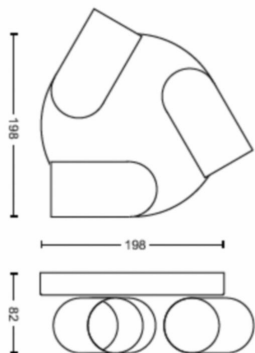

PHILIPS

Spot plafond/mur
Pongee 3 x

Spots plafond/mur

Sans ampoule

Noir

50583/30/PN