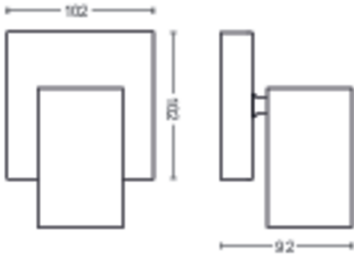

PHILIPS

Spot plafond/mur
Kosipo

Spots plafond/mur

Sans ampoule

Noir

50591/30/PN