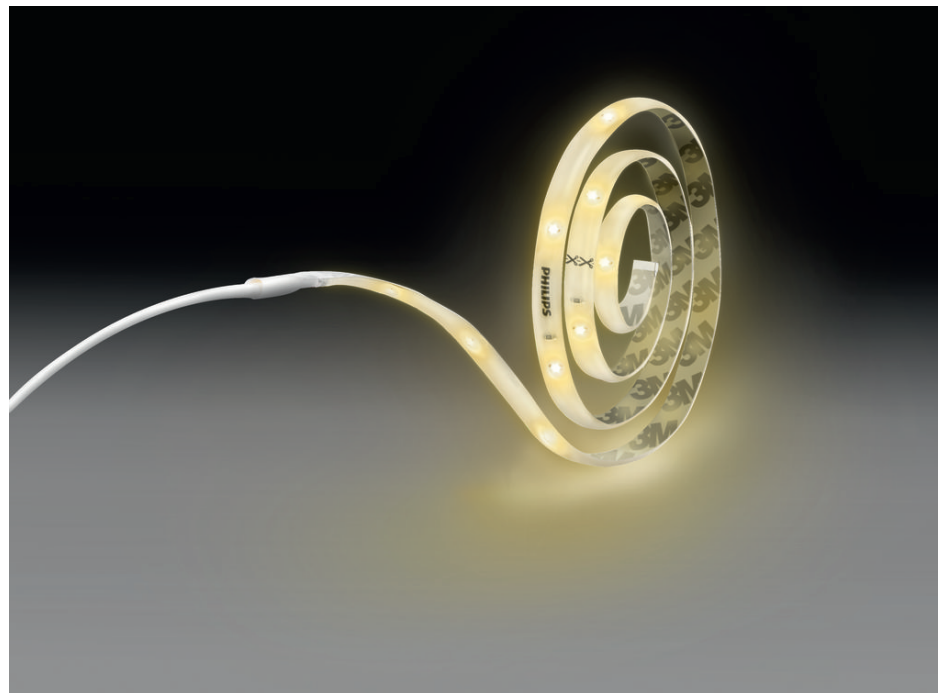

# PHILIPS

Bande lumineuse  
2 m

Rubans Lumineux

3 500 K

Transparent

8718696164273

## Une lumière élégante de qualité supérieure

Une lumière linéaire agréable pour votre espace