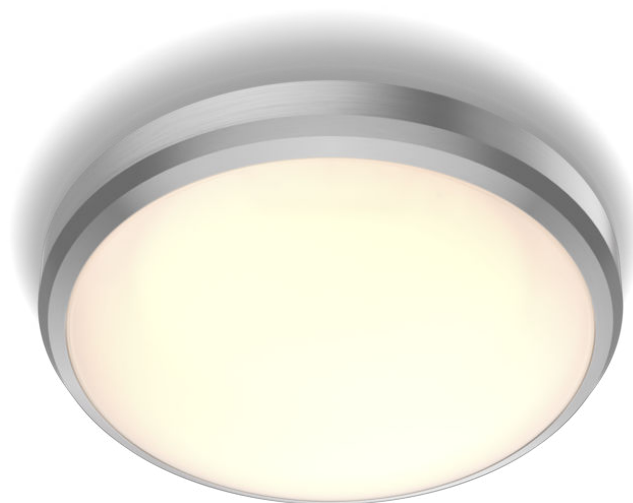

PHILIPS

Plafonnier LED
Doris 6W

Plafonniers

2700K

Nickel

Résistant à l'eau

8718699758820

Un éclairage LED confortable pour vos yeux

Les luminaires LED Philips projettent une lumière confortable pour vos yeux.

Simple d'utilisation

- Installation facile

Sécurité

- Résistance à l'humidité

Qualité supérieure

- EyeComfort : un éclairage agréable pour les yeux
- Facile à nettoyer

Caractéristiques

Caractéristiques de l'ampoule

- Usage prévu: Intérieur

Design et finition

- Couleur: Nickel
- Matériaux: Métal, Plastique

Durée de vie

- Nombre de cycles d'allumage: 15.000
- Durée de vie nominale: 15.000