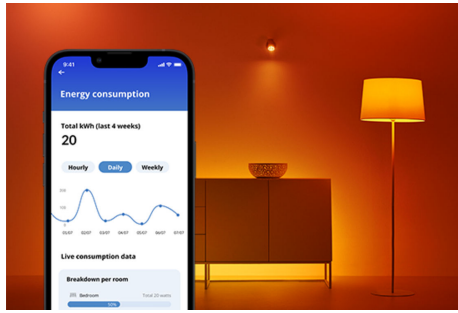

Wi-Fi BLE 60W A60 E27 927 DIM 1PF/6

Simplifiez votre vie quotidienne avec l'ampoule LED connectée WiZ de forme standard. Elle diffuse une lumière blanche douce dont vous pouvez régler l'intensité via l'appli ou à la voix. Vous pouvez programmer l'allumage et l'extinction de vos lampes pour la semaine ou selon un jour précis. Vous pouvez même y accéder à distance. Pas besoin de matériel spécial : les lampes WiZ se connectent directement au Wi-Fi.

AVANTAGE DES PRODUITS

- Ampoule intelligente à intensité variable blanc chaud
- Jusqu'à 806 lumens
- Branchez, le tour est joué !
- Contrôle avec l'application ou la voix

Fonctionnalités d'éclairage connecté faciles à configurer

voire consommation d'énergie.

Obtenez un aperçu de la consommation d'énergie de vos lampes avec l'application WiZ. Accédez facilement à un rapport hebdomadaire ou quotidien pour vous aider à garder le contrôle de votre consommation d'énergie à la maison.