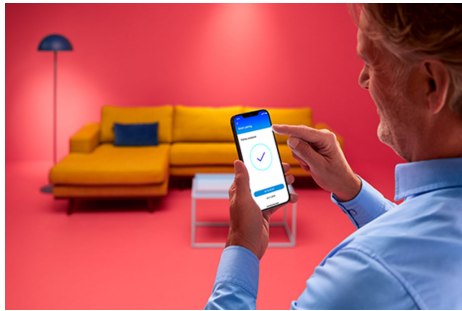

## Globe transparent à filament 40W G200 E27

Créez l'ambiance de votre choix dans n'importe quelle pièce avec l'ampoule sphérique intelligente à filament WIZ surdimensionnée, projetant une lumière blanche chaude ou froide. Utilisez l'application WIZ ou votre voix pour varier l'intensité lumineuse ou appliquer des modes d'éclairage prédéfinis sur les configurations Wi-Fi.

## AVANTAGE DES PRODUITS

- Ampoule connectée blanche réglable
- Jusqu'à 470 lumens
- Branchez, le tour est joué !
- Contrôle avec l'application ou la voix