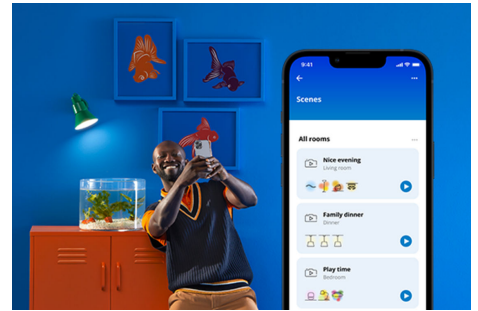

## Globe transparent à filament 40W G200 E27

Créez l'ambiance de votre choix dans n'importe quelle pièce avec l'ampoule sphérique intelligente à filament WIZ surdimensionnée, projetant une lumière blanche chaude ou froide. Utilisez l'application WIZ ou votre voix pour varier l'intensité lumineuse ou appliquer des modes d'éclairage prédéfinis sur les configurations Wi-Fi.

## AVANTAGE DES PRODUITS

- Ampoule connectée blanche réglable
- Jusqu'à 470 lumens
- Branchez, le tour est joué !
- Contrôle avec l'application ou la voix

## Fonctionnalités d'éclairage connecté faciles à configurer

Profitez instantanément des avantages des fonctions connectées, en associant simplement votre lampe WiZ à votre réseau Wi-Fi. Contrôlez facilement votre éclairage lorsque vous n'êtes pas chez vous en programmant son allumage et son extinction automatiques. Vous n'avez pas besoin d'installer du matériel supplémentaire tel qu'un hub ou une passerelle !

## Créez votre scénario de lumière parfait

Associez le blanc et la couleur dans des modes d'éclairage parfaitement adaptés à chaque moment de la journée. Enregistrez-les pour les retrouver à la demande via l'appli, la télécommande ou par commande vocale.