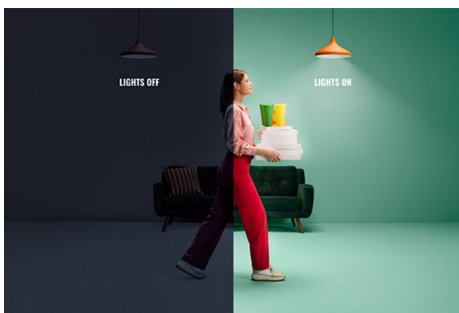

Une lumière SpaceSense™ exclusive qui s'allume à chaque mouvement

La technologie SpaceSense de WiZ transforme votre ampoules en détecteurs de mouvement. Avec un minimum de deux lampes WiZ dans une pièce, vous pouvez activer la fonction SpaceSense dans l'application WiZ et faire en sorte que les lampes s'allument et s'éteignent automatiquement grâce à la détection de mouvement. C'est simple. C'est SpaceSense. C'est WiZ.