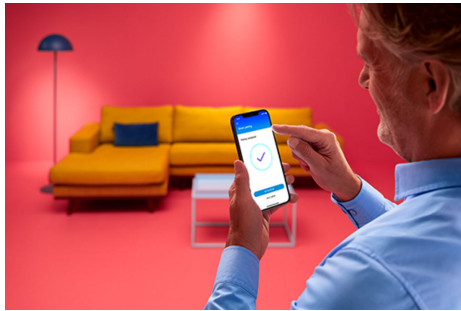

Ampoule à filament transparente 40W C35 E14

Si vous aimez ce look classique, optez pour un style rétro. Avec leur forme flamme, ces ampoules à LED intelligentes en verre transparent complèteront parfaitement vos équipements décoratifs et tous les endroits où vous voulez mettre une touche d'élégance. Faites votre choix parmi des centaines de nuances de lumière blanche froide et chaude. Vous pouvez aussi les programmer afin qu'elles s'adaptent automatiquement à vos besoins et à votre humeur. Et bien sûr, vous pouvez les contrôler via votre réseau Wi-Fi et l'application WiZ, la télécommande WiZ associée ou à la voix.

AVANTAGE DES PRODUITS

- Ampoule connectée blanche réglable
- Jusqu'à 470 lumens
- Branchez, le tour est joué !
- Contrôle avec l'application ou la voix

Fonctionnalités d'éclairage connecté faciles à configurer

Profitez instantanément des avantages des fonctions connectées, en associant simplement votre lampe WiZ à votre réseau Wi-Fi. Contrôlez facilement votre éclairage lorsque vous n'êtes pas chez vous en programmant son allumage et son extinction automatiques. Vous n'avez pas besoin d'installer du matériel supplémentaire tel qu'un hub ou une passerelle !

Créez votre scénario de lumière parfait

Associez le blanc et la couleur dans des modes d'éclairage parfaitement adaptés à chaque moment de la journée. Enregistrez-les pour les retrouver à la demande via l'appli, la télécommande ou par commande vocale.