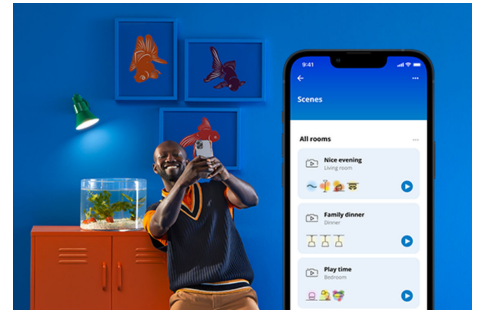

Ampoule à filament transparente 40W C35 E14

Si vous aimez ce look classique, optez pour un style rétro. Avec leur forme flamme, ces ampoules à LED intelligentes en verre transparent complèteront parfaitement vos équipements décoratifs et tous les endroits où vous voulez mettre une touche d'élégance. Faites votre choix parmi des centaines de nuances de lumière blanche froide et chaude. Vous pouvez aussi les programmer afin qu'elles s'adaptent automatiquement à vos besoins et à votre humeur. Et bien sûr, vous pouvez les contrôler via votre réseau Wi-Fi et l'application WiZ, la télécommande WiZ associée ou à la voix.

AVANTAGE DES PRODUITS

- Ampoule connectée blanche réglable
- Jusqu'à 470 lumens
- Branchez, le tour est joué !
- Contrôle avec l'application ou la voix

Fonctionnalités d'éclairage connecté faciles à configurer

Profitez instantanément des avantages des fonctions connectées, en associant simplement votre lampe WiZ à votre réseau Wi-Fi. Contrôlez facilement votre éclairage lorsque vous n'êtes pas chez vous en programmant son allumage et son extinction automatiques. Vous n'avez pas besoin d'installer du matériel supplémentaire tel qu'un hub ou une passerelle !

Créez votre scénario de lumière parfait

Associez le blanc et la couleur dans des modes d'éclairage parfaitement adaptés à chaque moment de la journée. Enregistrez-les pour les retrouver à la demande via l'appli, la télécommande ou par commande vocale.