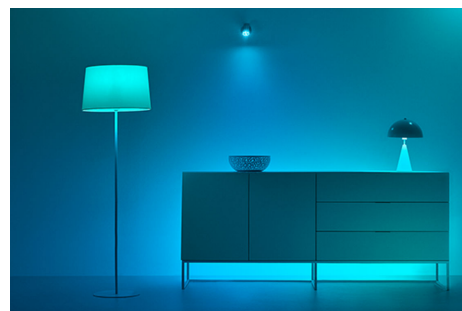

Contrôler facilement un ou plusieurs luminaires dans une pièce

Cet accessoire de contrôle portable peut être associé à une pièce et en piloter tous les luminaires, qu'il y en ait un ou cinquante ! Vous voulez contrôler plutôt une autre pièce ? Faites simplement la modification dans l'application.