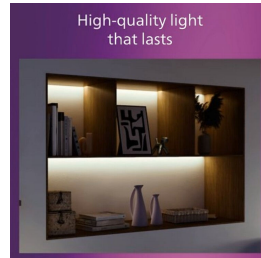

PHILIPS

Plafonnier LED
Magneos 12W 210 mm

Plafonniers

2700K

Blanc

8719514328679

Un éclairage LED confortable pour vos yeux

Le Spot encastrable Slim Philips offre un effet de lumière naturelle pour les applications d'éclairage général. C'est un chef-d'œuvre fin pour les plafonds bas, créant une ambiance élégante partout dans votre intérieur. Une lumière confortable et agréable pour les yeux.

Matériau métallique de haute qualité

Matériau métallique robuste et attrayant offrant une finition résistante.

Longue durée de vie, jusqu'à 25 000 heures

La technologie LED de Philips prolonge la durée de vie de votre produit jusqu'à 25 000 heures